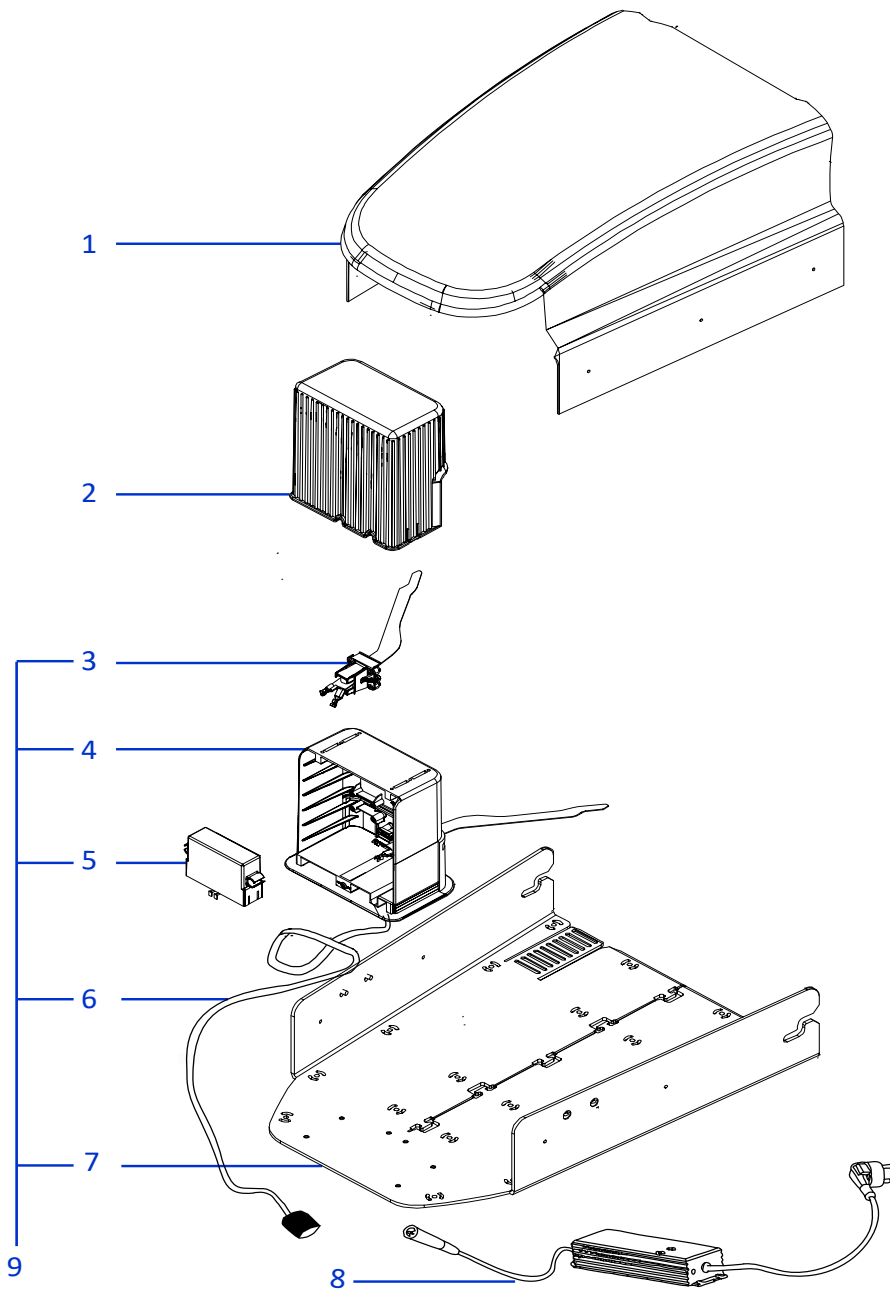

Rif.	Code	Qt.in Robot		(IT) Descrizione * (GB) Description	MOQ
1	051CB04.01	1		Adattatore cablaggio motore - Motor cabling adapter	1
2	051A00010A	1	Brushless	Kit motore lama - Blade motor kit	1
3	051Z15700B	1		Guarnizione - Gasket	10
4	200Z18500A	1		Supporto Motore - Motor support	1
5	110Z29100A	1		Piastra Elastica - Elastic plate	1
6	C00016	4		Rondella - Washer	100
7	C00035	4	M5 x 12	Vite - Screw	100
8	051E01300A	1		Scheda attuatore - Actuator board	1
9	051Z44600A	1		Supporto scheda attuatore - Actuator board support	1
10	C01001	4	M3 x 10	Vite - Screw	10
11	015E00400A	1		Scheda Madre - Motherboard	1
12	C00690	4	M4 x 16	Vite - Screw	10
13	051Z45200A	1		Supporto scheda madre - Motherboard support	1
14	051Z29100A	1		Guarnizione - Gasket	1
15	051Z51600A	2		Bobina - Coil	1
17	C00343	2		Grano - Grain	10
18	075Z07500A	2		Esagono - Hexagon	1
19	C01429	2		Vite - Screw	10
20	051Z54100A	2	Brushless	Motoriduttore - Wheel motor	1
21	075Z06900A	2		Supporto Ruota - Wheel support	1
22	C01317	8		Vite - Screw	100
23	C01936	1		Sege - Seger	10
24	C01440	1		Guarnizione - Gasket	10
25	051Z00700A2	1		Piastra fissaggio - Fixing plate	1
26	051Z21900B	1		Guarnizione - Gasket	1
27	051Z24600B	1		Piastra - Plate	1
28	C00208	4	M4 x 25	Vite - Screw	100
29	051A23500A	1		Scozza - Body	1
30	CB07_L2RICEXT	1		Cablaggio - Wiring	1
31	075Z61700A_R	2		(2,5Ah) Batteria - Battery	1
32	CB01_ALIM	1		CPU-batteria - Cabling CPU-Battery	1