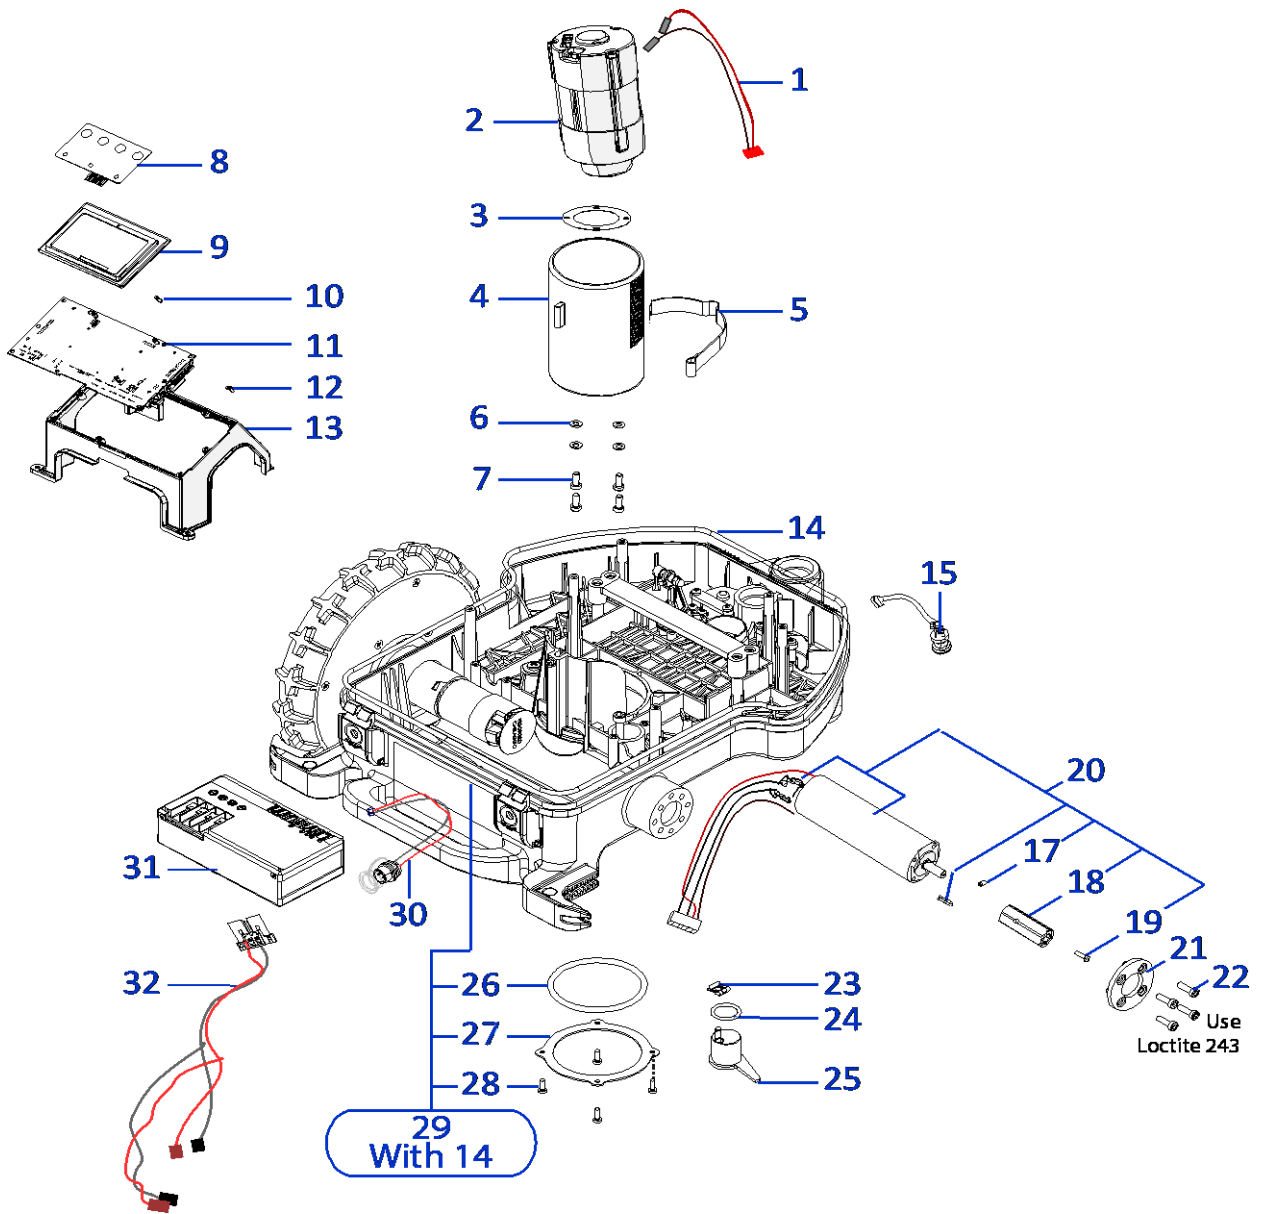

Rif.	Code	Qt.in Robot		(IT) Descrizione * (GB) Description	MOQ
1	051CB04.01	1		Adattatore cablaggio motore - Motor cabling adapter	1
2	051A00010A	1	Brushless	Kit motore lama - Blade motor kit	1
3	051Z15700B	1		Guarnizione - Gasket	10
4	200Z18500A	1		Supporto Motore - Motor support	1
5	110Z29100A	1		Piastra Elastica - Elastic plate	1
6	C00016	4		Rondella - Washer	100
7	C00035	4	M5 x 12	Vite - Screw	100
8	051E01300A	1		Scheda attuatore - Actuator board	1
9	051Z44600A	1		Supporto scheda attuatore - Actuator board support	1
10	C01001	4	M3 x 10	Vite - Screw	10
11	015E00400A	1		Scheda Madre - Motherboard	1
12	C00690	4	M4 x 16	Vite - Screw	10
13	051Z45200A	1		Supporto scheda madre - Motherboard support	1
14	051Z29100A	1		Guarnizione - Gasket	1
15	051Z51600A	2		Bobina - Coil	1
17	C00343	2		Grano - Grain	10
18	075Z07500A	2		Esagono - Hexagon	1
19	C01429	2		Vite - Screw	10
20	051Z54100A	2	Brushless	Motoriduttore - Wheel motor	1
21	075Z06900A	2		Supporto Ruota - Wheel support	1
22	C01317	8		Vite - Screw	100
23	C01936	1		Sege - Seger	10
24	C01440	1		Guarnizione - Gasket	10
25	051Z00700A2	1		Piastra fissaggio - Fixing plate	1
26	051Z21900B	1		Guarnizione - Gasket	1
27	051Z24600B	1		Piastra - Plate	1
28	C00208	4	M4 x 25	Vite - Screw	100
29	051A23500A	1		Scozza - Body	1
30	CB07_L2RICEXT	1		Cablaggio - Wiring	1
31	075Z61700A_R	2		(2,5Ah) Batteria - Battery	1
32	CB01_ALIM	1		CPU-batteria - Cabling CPU-Battery	1