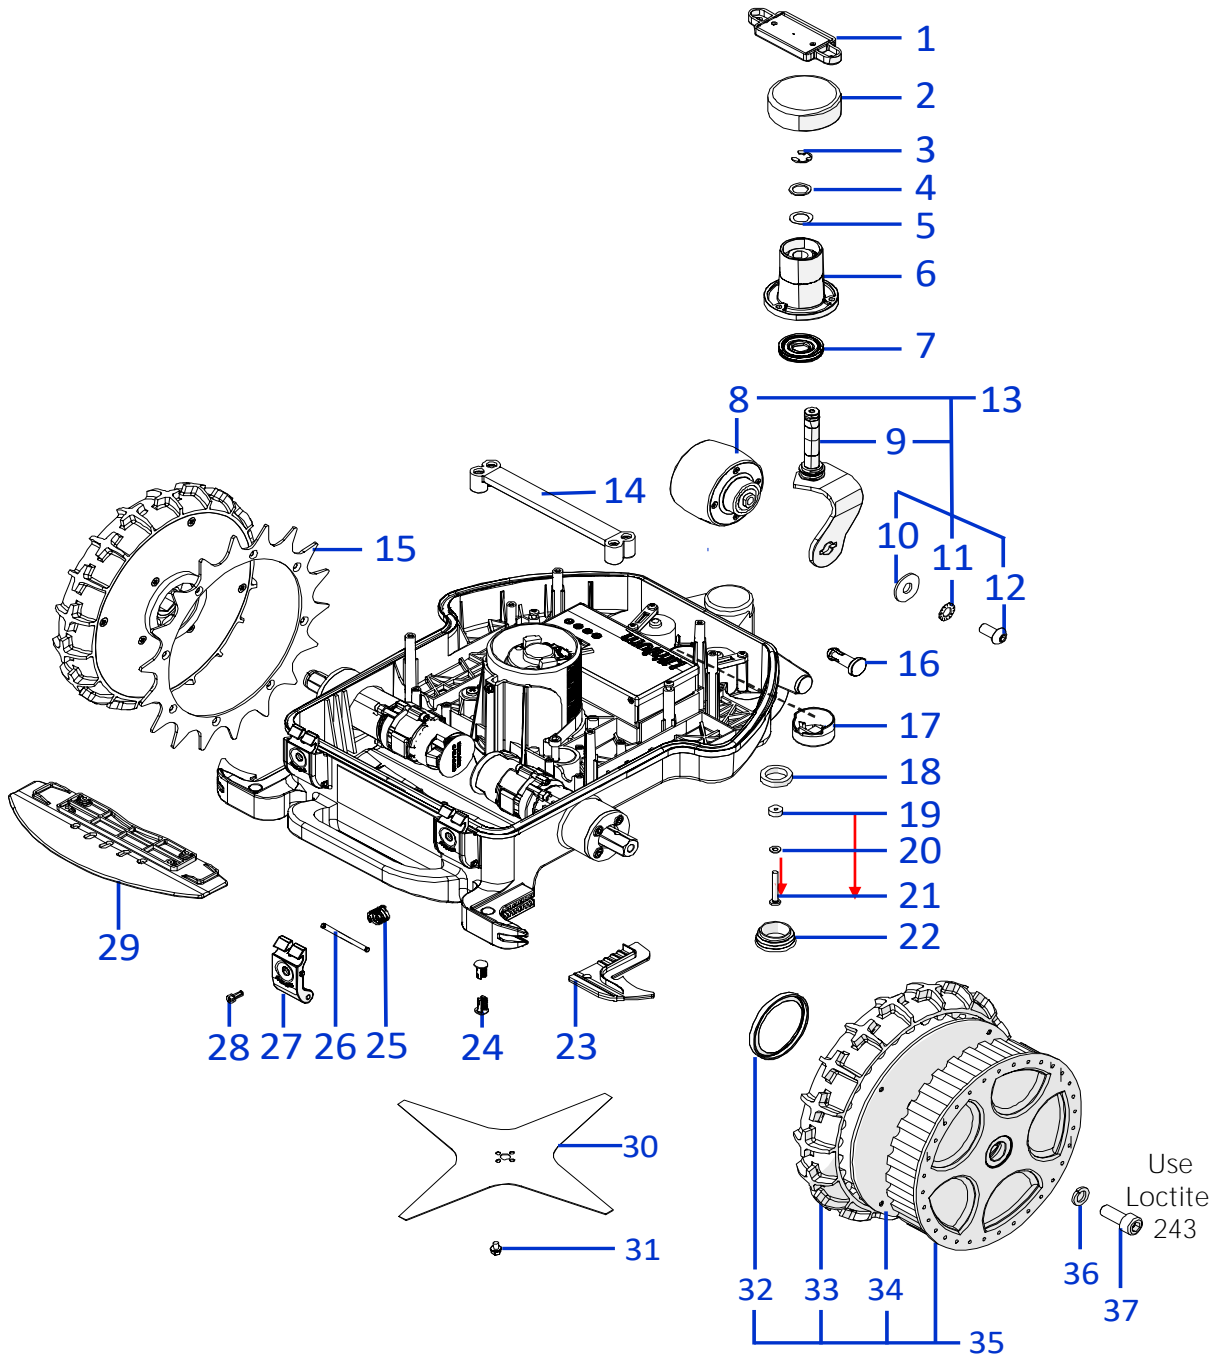

Rif.	Code	Qt.in Robot		(IT) Descrizione * (GB) Description	MOQ
1	051CB04.01	1		Adattatore cablaggio motore - Motor cabling adapter	1
2	051A00010A	1	Brushless	Kit motore lama - Blade motor kit	1
3	051Z15700B	1		Guarnizione - Gasket	10
4	200Z18500A	1		Supporto Motore - Motor support	1
5	110Z29100A	1		Piastra Elastica - Elastic plate	1
6	C00016	4		Rondella - Washer	100
7	C00035	4	M5 x 12	Vite - Screw	100
8	051E01300A	1		Scheda attuatore - Actuator board	1
9	051Z44600A	1		Supporto scheda attuatore - Actuator board support	1
10	C01001	4	M3 x 10	Vite - Screw	10
11	015E00400A	1		Scheda Madre - Motherboard	1
12	C00690	4	M4 x 16	Vite - Screw	10
13	051Z45200A	1		Supporto scheda madre - Motherboard support	1
14	051Z29100A	1		Guarnizione - Gasket	1
15	051Z51600A	2		Bobina - Coil	1
17	C00343	2		Grano - Grain	10
18	075Z07500A	2		Esagono - Hexagon	1
19	C01429	2		Vite - Screw	10
20	051Z54100A	2	Brushless	Motoriduttore - Wheel motor	1
21	075Z06900A	2		Supporto Ruota - Wheel support	1
22	C01317	8		Vite - Screw	100
23	C01936	1		Sege - Seger	10
24	C01440	1		Guarnizione - Gasket	10
25	051Z00700A2	1		Piastra fissaggio - Fixing plate	1
26	051Z21900B	1		Guarnizione - Gasket	1
27	051Z24600B	1		Piastra - Plate	1
28	C00208	4	M4 x 25	Vite - Screw	100
29	051A23500A	1		Scozza - Body	1
30	CB07_L2RICEXT	1		Cablaggio - Wiring	1
31	075Z61700A_R	2		(2,5Ah) Batteria - Battery	1
32	CB01_ALIM	1		CPU-batteria - Cabling CPU-Battery	1