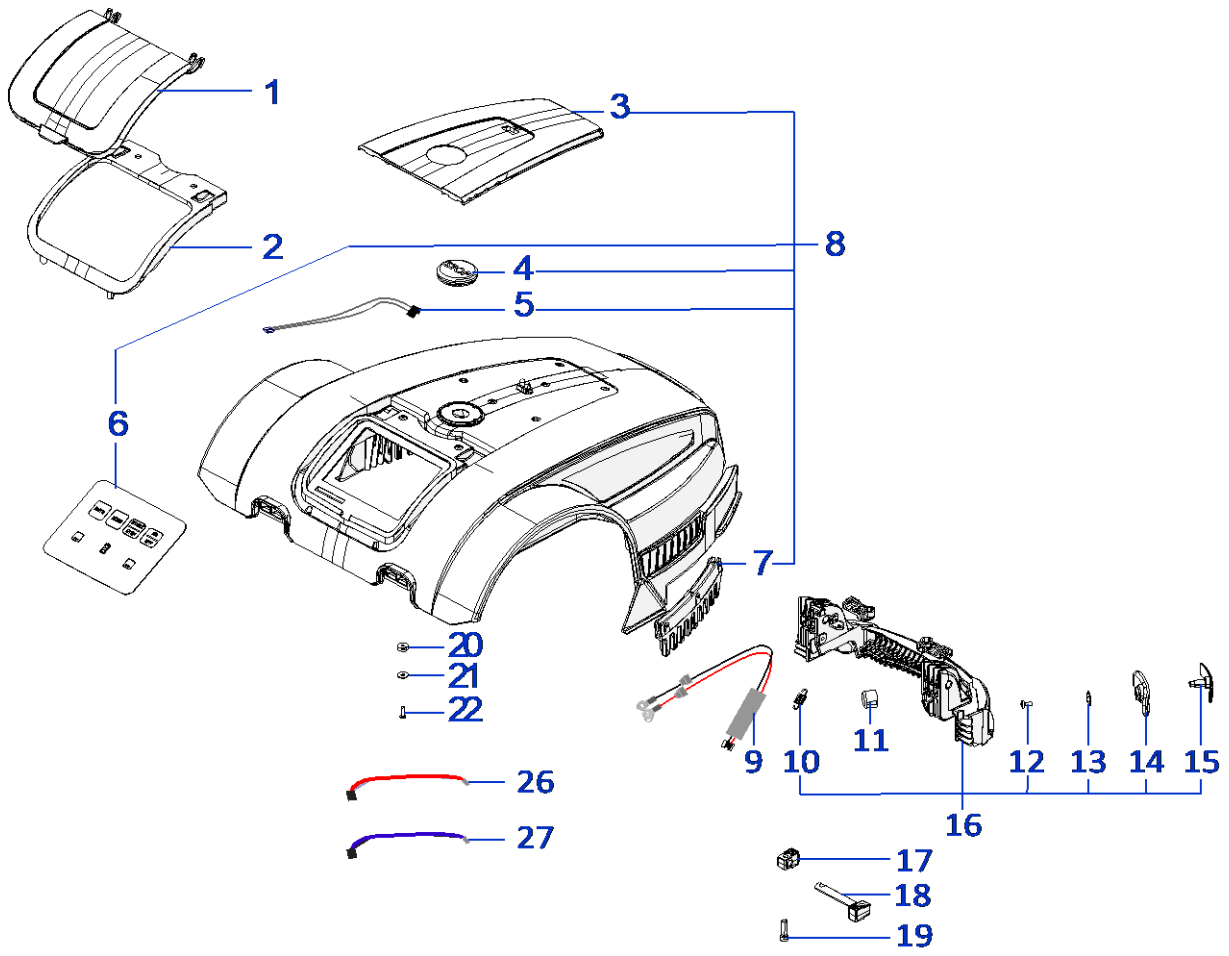

Rif.	Code	Qt.in Robot		(IT) Descrizione * (GB) Description	MOQ
1	051CB04.01	1		Adattatore cablaggio motore - Motor cabling adapter	1
2	051A00010A	1	Brushless	Kit motore lama - Blade motor kit	1
3	051Z15700B	1		Guarnizione - Gasket	10
4	200Z18500A	1		Supporto Motore - Motor support	1
5	110Z29100A	1		Piastra Elastica - Elastic plate	1
6	C00016	4		Rondella - Washer	100
7	C00035	4	M5 x 12	Vite - Screw	100
8	051E01300A	1		Scheda attuatore - Actuator board	1
9	051Z44600A	1		Supporto scheda attuatore - Actuator board support	1
10	C01001	4	M3 x 10	Vite - Screw	10
11	015E00400A	1		Scheda Madre - Motherboard	1
12	C00690	4	M4 x 16	Vite - Screw	10
13	051Z45200A	1		Supporto scheda madre - Motherboard support	1
14	051Z29100A	1		Guarnizione - Gasket	1
15	051Z51600A	2		Bobina - Coil	1
17	C00343	2		Grano - Grain	10
18	075Z07500A	2		Esagono - Hexagon	1
19	C01429	2		Vite - Screw	10
20	051Z54100A	2	Brushless	Motoriduttore - Wheel motor	1
21	075Z06900A	2		Supporto Ruota - Wheel support	1
22	C01317	8		Vite - Screw	100
23	C01936	1		Sege - Seger	10
24	C01440	1		Guarnizione - Gasket	10
25	051Z00700A2	1		Piastra fissaggio - Fixing plate	1
26	051Z21900B	1		Guarnizione - Gasket	1
27	051Z24600B	1		Piastra - Plate	1
28	C00208	4	M4 x 25	Vite - Screw	100
29	051A23500A	1		Scozza - Body	1
30	CB07_L2RICEXT	1		Cablaggio - Wiring	1
31	075Z61700A_R	2		(2,5Ah) Batteria - Battery	1
32	CB01_ALIM	1		CPU-batteria - Cabling CPU-Battery	1