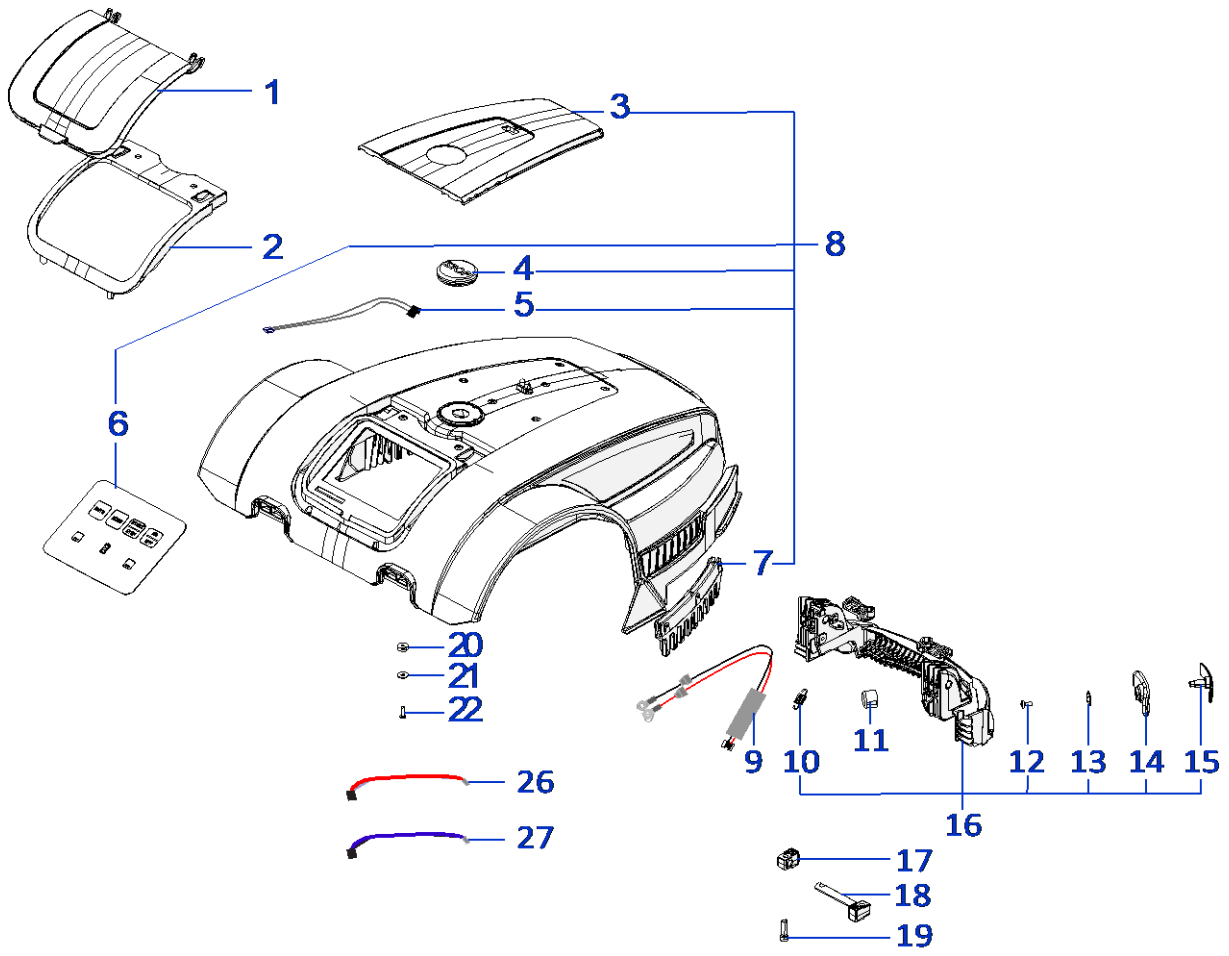

Rif.	Code	Qt.in Robot		(IT) Descrizione * (GB) Description	MOQ	
1	051CB04.01	1		Adattatore cablaggio motore - Motor cabling adapter	1	
2	C02362	1	Brushless	Motore lama - Blade motor	1	
3	051Z15700B	1		Guarnizione - Gasket	10	
4	200Z18500A	1		Supporto Motore - Motor support	1	
5	110Z29100A	1		Piastra Elastica - Elastic plate	1	
6	C00016	4		Rondella - Washer	100	
7	C00035	4	M5 x 12	Vite - Screw	100	
8	051E01300A	1		Scheda attuatore - Actuator board	1	
9	051Z44600A	1		Supporto scheda attuatore - Actuator board support	1	
10	C01001	4	M3 x 10	Vite - Screw	10	
11	015E00400A	1		Scheda Madre - Motherboard	1	
12	C00690	4	M4 x 16	Vite - Screw	10	
13	051Z45200A	1		Supporto scheda madre - Motherboard support	1	
14	051Z29100A	1		Guarnizione - Gasket	1	
15	051Z51600A	2		Bobina - Coil	1	
17	C00343	2		Grano - Grain	10	
18	075Z07500A	2		Esagono - Hexagon	1	
19	C01429	2		Vite - Screw	10	
20	051Z54100A	2	Brushless	Motoriduttore - Wheel motor	1	
21	075Z06900A	2		Supporto Ruota - Wheel support	1	
22	C01317	8		Vite - Screw	100	
23	C01936	1		Sege - Seger	10	
24	C01440	1		Guarnizione - Gasket	10	
25	051Z00700A2	1		Piastra fissaggio - Fixing plate	1	
26	051Z21900B	1		Guarnizione - Gasket	1	
27	051Z24600B	1		Piastra - Plate	1	
28	C00208	4	M4 x 25	Vite - Screw	100	
29	051A23500A	1		Scozza - Body	1	
30	CB07_L2RICEXT	1		Cablaggio - Wiring	1	
31	075Z01300A	2		(Type B) - Batteria - Battery	10	
32	CB01_ALIM	1		CPU-batteria - Cabling CPU-Battery	1	