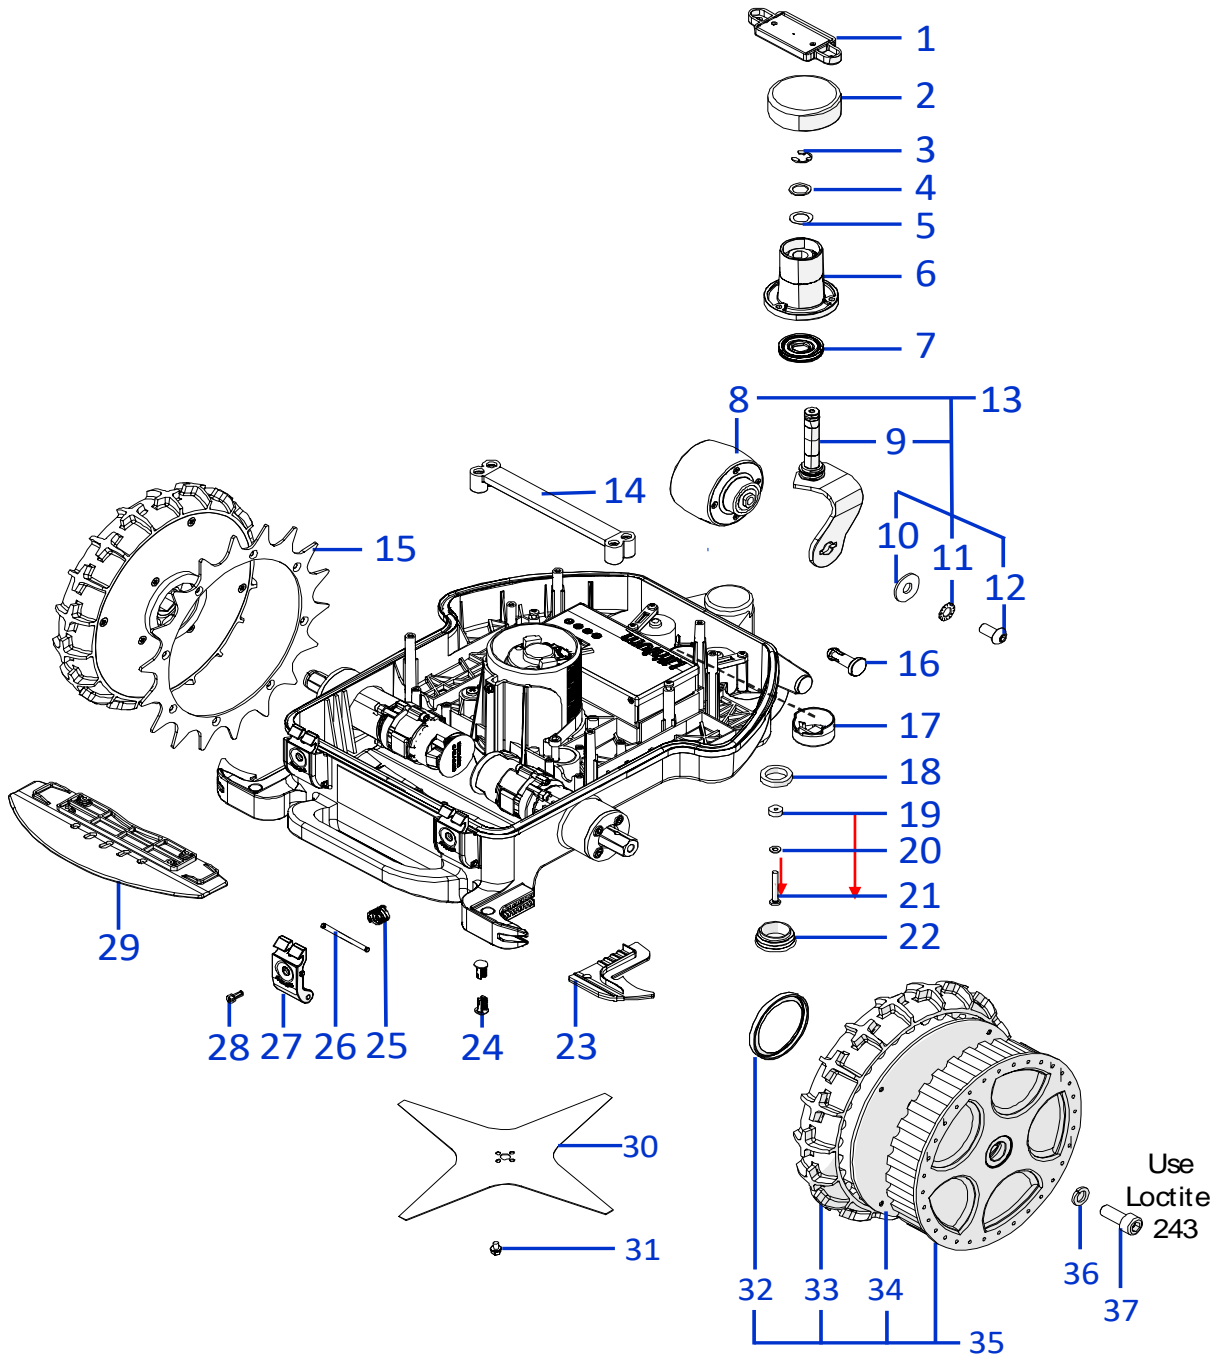

Rif.	Code	Qt.in Robot		(IT) Descrizione * (GB) Description	MOQ	
1	051CB04.01	1		Adattatore cablaggio motore - Motor cabling adapter	1	
2	C02362	1	Brushless	Motore lama - Blade motor	1	
3	051Z15700B	1		Guarnizione - Gasket	10	
4	200Z18500A	1		Supporto Motore - Motor support	1	
5	110Z29100A	1		Piastra Elastica - Elastic plate	1	
6	C00016	4		Rondella - Washer	100	
7	C00035	4	M5 x 12	Vite - Screw	100	
8	051E01300A	1		Scheda attuatore - Actuator board	1	
9	051Z44600A	1		Supporto scheda attuatore - Actuator board support	1	
10	C01001	4	M3 x 10	Vite - Screw	10	
11	015E00400A	1		Scheda Madre - Motherboard	1	
12	C00690	4	M4 x 16	Vite - Screw	10	
13	051Z45200A	1		Supporto scheda madre - Motherboard support	1	
14	051Z29100A	1		Guarnizione - Gasket	1	
15	051Z51600A	2		Bobina - Coil	1	
17	C00343	2		Grano - Grain	10	
18	075Z07500A	2		Esagono - Hexagon	1	
19	C01429	2		Vite - Screw	10	
20	051Z54100A	2	Brushless	Motoriduttore - Wheel motor	1	
21	075Z06900A	2		Supporto Ruota - Wheel support	1	
22	C01317	8		Vite - Screw	100	
23	C01936	1		Sege - Seger	10	
24	C01440	1		Guarnizione - Gasket	10	
25	051Z00700A2	1		Piastra fissaggio - Fixing plate	1	
26	051Z21900B	1		Guarnizione - Gasket	1	
27	051Z24600B	1		Piastra - Plate	1	
28	C00208	4	M4 x 25	Vite - Screw	100	
29	051A23500A	1		Scozza - Body	1	
30	CB07_L2RICEXT	1		Cablaggio - Wiring	1	
31	075Z01300A	2		(Type B) - Batteria - Battery	10	
32	CB01_ALIM	1		CPU-batteria - Cabling CPU-Battery	1	