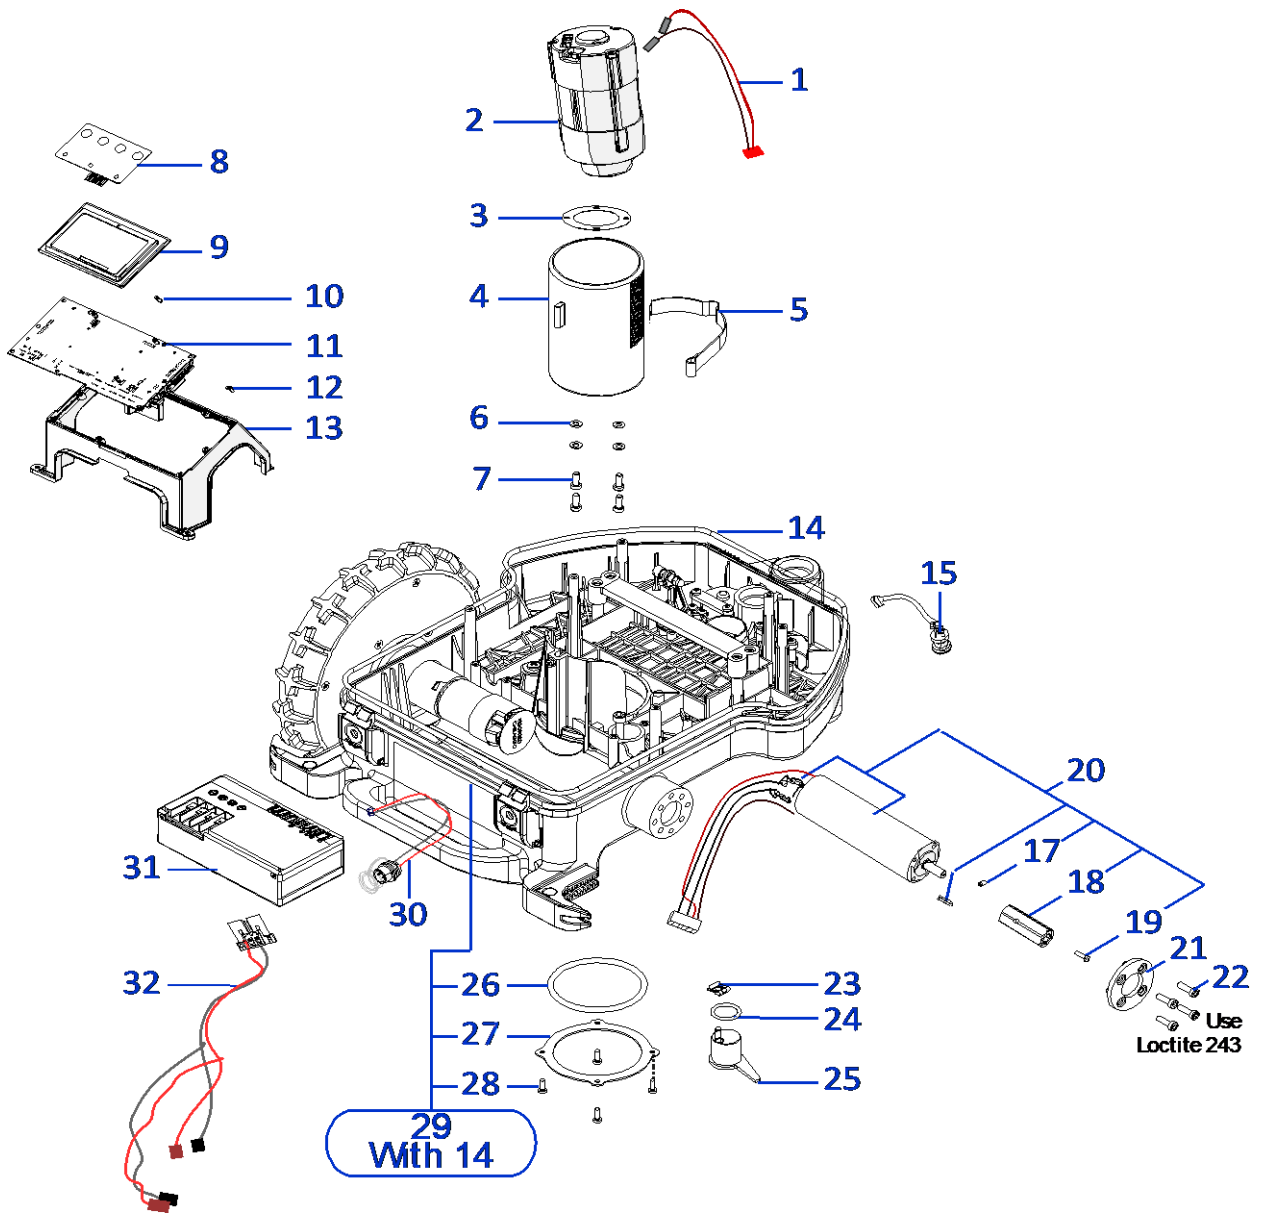

Rif.	Code	Qt.in Robot		(IT) Descrizione * (GB) Description	MOQ	
1	051CB04.01	1		Adattatore cablaggio motore - Motor cabling adapter	1	
2	C02362	1	Brushless	Motore lama - Blade motor	1	
3	051Z15700B	1		Guarnizione - Gasket	10	
4	200Z18500A	1		Supporto Motore - Motor support	1	
5	110Z29100A	1		Piastra Elastica - Elastic plate	1	
6	C00016	4		Rondella - Washer	100	
7	C00035	4	M5 x 12	Vite - Screw	100	
8	051E01300A	1		Scheda attuatore - Actuator board	1	
9	051Z44600A	1		Supporto scheda attuatore - Actuator board support	1	
10	C01001	4	M3 x 10	Vite - Screw	10	
11	015E00400A	1		Scheda Madre - Motherboard	1	
12	C00690	4	M4 x 16	Vite - Screw	10	
13	051Z45200A	1		Supporto scheda madre - Motherboard support	1	
14	051Z29100A	1		Guarnizione - Gasket	1	
15	051Z51600A	2		Bobina - Coil	1	
17	C00343	2		Grano - Grain	10	
18	075Z07500A	2		Esagono - Hexagon	1	
19	C01429	2		Vite - Screw	10	
20	051Z54100A	2	Brushless	Motoriduttore - Wheel motor	1	
21	075Z06900A	2		Supporto Ruota - Wheel support	1	
22	C01317	8		Vite - Screw	100	
23	C01936	1		Sege - Seger	10	
24	C01440	1		Guarnizione - Gasket	10	
25	051Z00700A2	1		Piastra fissaggio - Fixing plate	1	
26	051Z21900B	1		Guarnizione - Gasket	1	
27	051Z24600B	1		Piastra - Plate	1	
28	C00208	4	M4 x 25	Vite - Screw	100	
29	051A23500A	1		Scozza - Body	1	
30	CB07_L2RICEXT	1		Cablaggio - Wiring	1	
31	075Z01300A	2		(Type B) - Batteria - Battery	10	
32	CB01_ALIM	1		CPU-batteria - Cabling CPU-Battery	1	