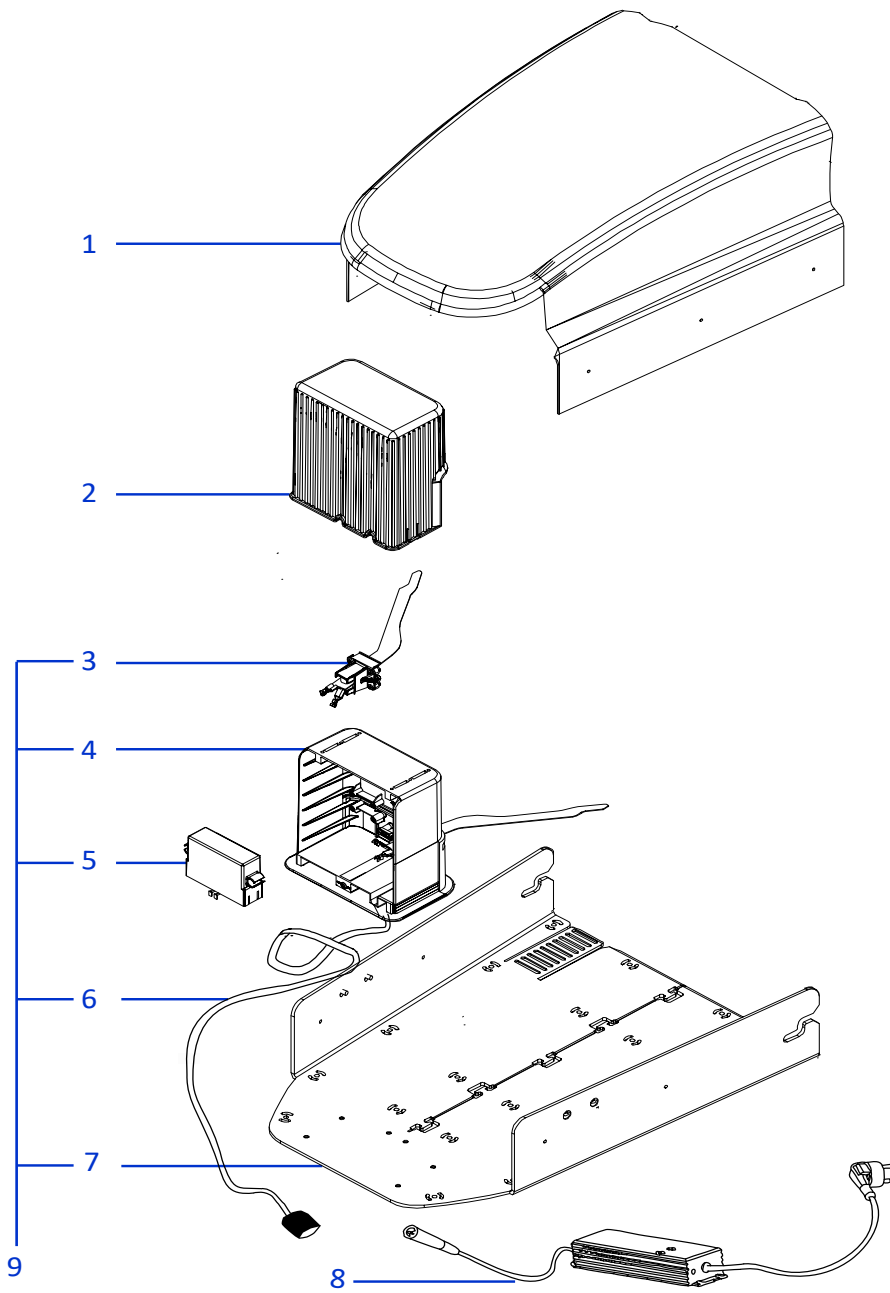

Rif.	Code	Qt.in Robot		(IT) Descrizione * (GB) Description	MOQ	
1	051CB04.01	1		Adattatore cablaggio motore - Motor cabling adapter	1	
2	C02362	1	Brushless	Motore lama - Blade motor	1	
3	051Z15700B	1		Guarnizione - Gasket	10	
4	200Z18500A	1		Supporto Motore - Motor support	1	
5	110Z29100A	1		Piastra Elastica - Elastic plate	1	
6	C00016	4		Rondella - Washer	100	
7	C00035	4	M5 x 12	Vite - Screw	100	
8	051E01300A	1		Scheda attuatore - Actuator board	1	
9	051Z44600A	1		Supporto scheda attuatore - Actuator board support	1	
10	C01001	4	M3 x 10	Vite - Screw	10	
11	015E00400A	1		Scheda Madre - Motherboard	1	
12	C00690	4	M4 x 16	Vite - Screw	10	
13	051Z45200A	1		Supporto scheda madre - Motherboard support	1	
14	051Z29100A	1		Guarnizione - Gasket	1	
15	051Z51600A	2		Bobina - Coil	1	
17	C00343	2		Grano - Grain	10	
18	075Z07500A	2		Esagono - Hexagon	1	
19	C01429	2		Vite - Screw	10	
20	051Z54100A	2	Brushless	Motoriduttore - Wheel motor	1	
21	075Z06900A	2		Supporto Ruota - Wheel support	1	
22	C01317	8		Vite - Screw	100	
23	C01936	1		Sege - Seger	10	
24	C01440	1		Guarnizione - Gasket	10	
25	051Z00700A2	1		Piastra fissaggio - Fixing plate	1	
26	051Z21900B	1		Guarnizione - Gasket	1	
27	051Z24600B	1		Piastra - Plate	1	
28	C00208	4	M4 x 25	Vite - Screw	100	
29	051A23500A	1		Scozza - Body	1	
30	CB07_L2RICEXT	1		Cablaggio - Wiring	1	
31	075Z01300A	2		(Type B) - Batteria - Battery	10	
32	CB01_ALIM	1		CPU-batteria - Cabling CPU-Battery	1	