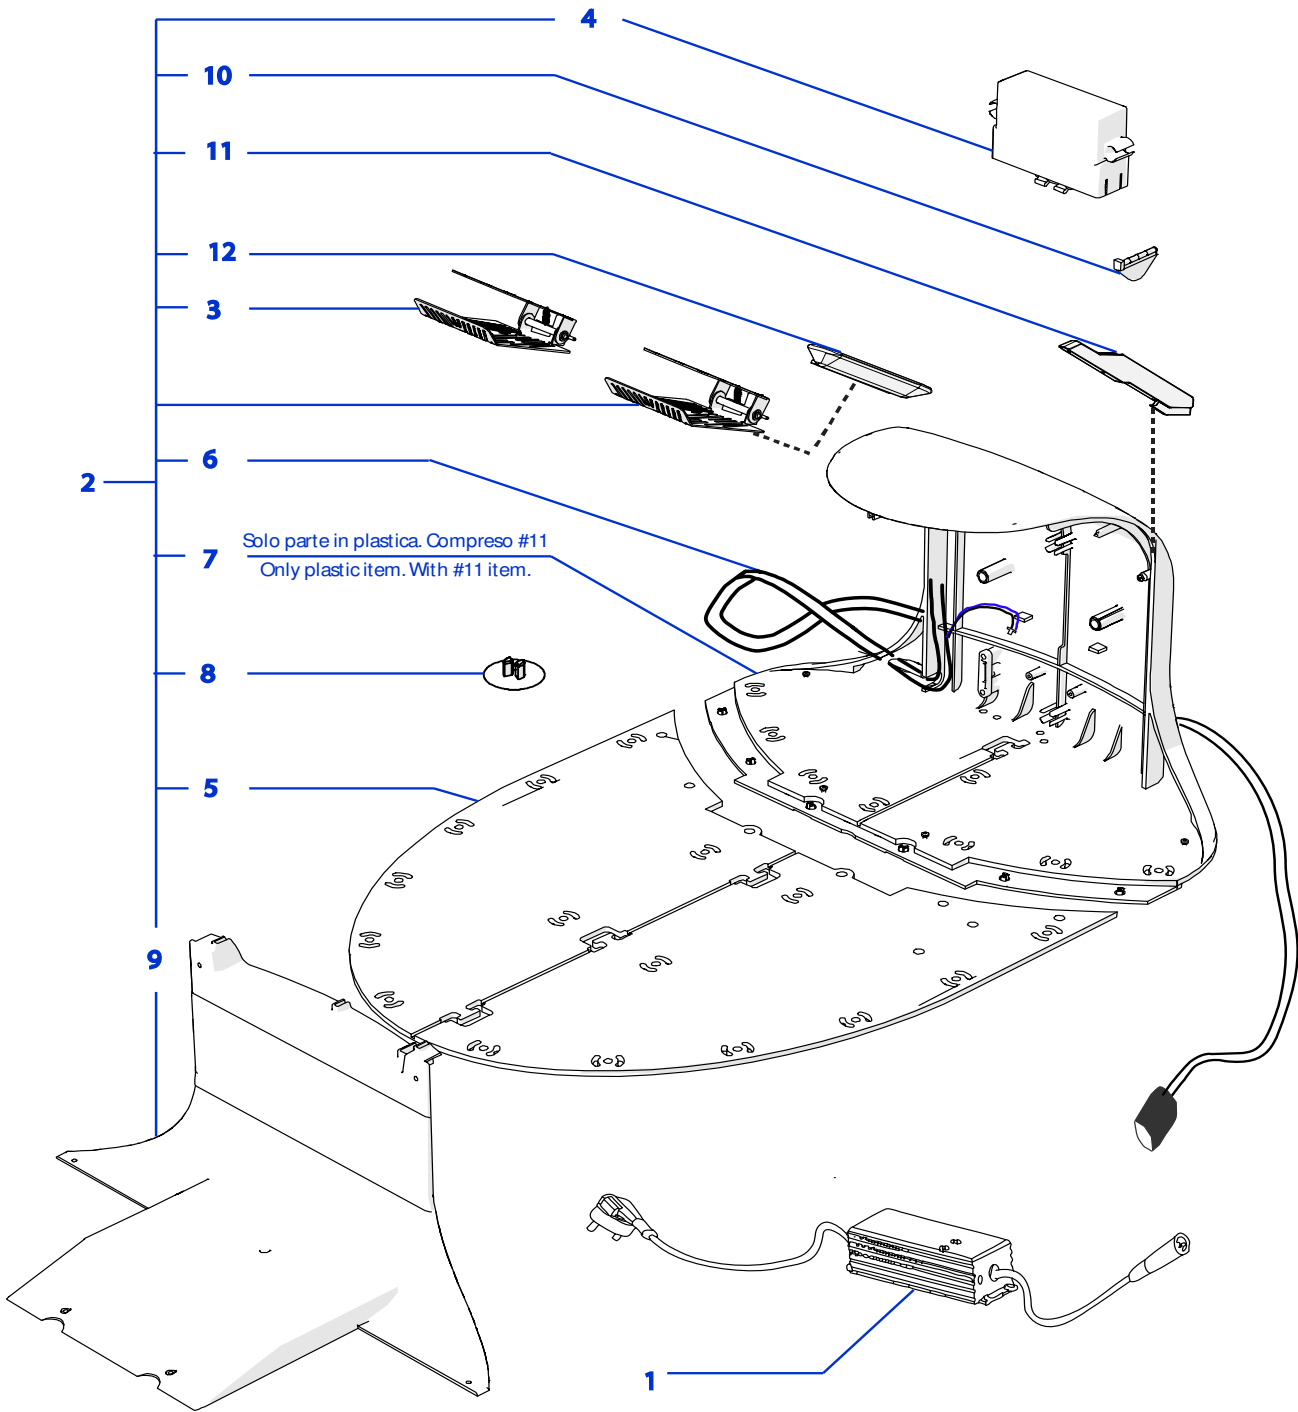

Tav. **04**   **0**
Tab.
Taf.

_____
_____

Rif.	Code	Qt.in Robot		(IT) Descrizione * (GB) Description	MOQ	
1	OWA60E30	1	Evolution	(2.0Ah) Caricabatteria - Battery Charger	1	
1	CS_CLG150-30	1	Elite	(5A) Caricabatteria - Battery Charger	1	
2	075Z31600A	1		Base Completa - Complete Base	1	
3	300Z11400A	2		Piastra di Ricarica - Recharging Plate	1	
4	051Z32500A	1		(TX-C1) Trasmittitore - Transmitter	1	
5	075Z06500A	1		Base - Base	1	
6	CB01_85S2	1		Cavo alimentazione ricarica - Recharging supply cable	1	
7	075Z31400A	1		Supporto Piastre - Plate support	1	
8	C01559	12		Clips - Clips	12	
9	075Z06400A	1		Coperchio - Cap	1	
10	075Z06700A	1		Gomma - Rubber	1	
11	075Z31300A	4		Distanziale - Spacer	1	
12	030Z16700A	1		Protezione - Protection	1