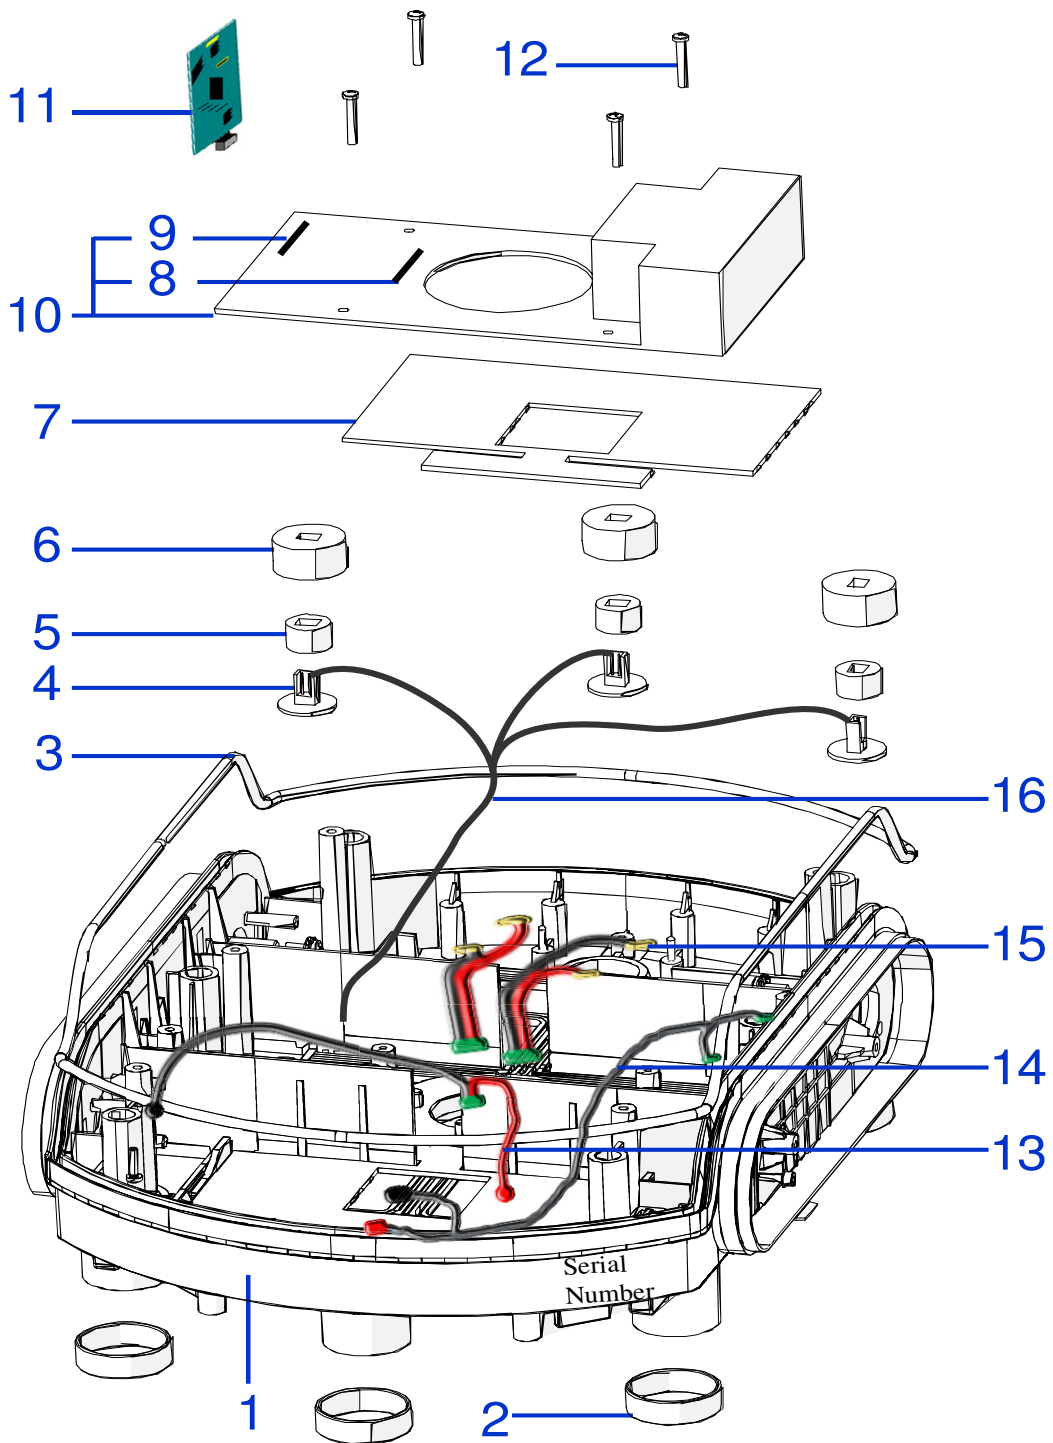

Tav. **02**      **0**  
 Tab.  
 Taf.

\_\_\_\_\_

\_\_\_\_\_

Rif.	Code	Qt.in Robot		(IT) Descrizione * (GB) Description	MOQ	Exc
1	050Z27800A	1		Tasto - Key (On-Off / Start-Pause)	1	
2	050Z02800A	2		Maniglia - Lifting handle	1	
3	050Z31800A	2	Grey	Paraurti - Bumper	1	
4	050Z31200A	4		Molla - Spring	4	
5	050Z31300A	4		Staffa - Support	4	
6	050Z28600BR	1	Basic	Gruppo Calotta - Cap Set	1	
7	050E00900A	2		Sensore effetto hall - Hall effect sensor	1	
8	50_D0016_00	1		Supporto Motore - Motor Support	1	
9	C00041	4	M5X16	Vite - Screw	100	
10	50_D0019_00	1		Distanziale - Spacer	1	
11	C00212	4	M4X8	Vite - Screw	100	
12	50_D0018_02	1	4KB Ø25 Cm	Lama piegata a 4 Punte - 4 knives bent blade	1	
13	C00212	4	M4X8	Vite - Screw	100	
14	050Z04800A	4		Ø 176 - Copertone - Tire	1	
15	050Z05000A_G	2		Denti ruota interni - Internal wheel teeth	1	
15	050Z05100A_G	2		Denti ruota esterni - External wheel teeth	1	
16	50_D0017_00	2		Pomelli Ricarica - Charging Bolt	1	
17	C00217	2		Rondella - Washer	10	
18	C00161	2	M10X16	Vite - Screw	10	
19	C00580	6		Vite - Screw	100	

Tav. **04** **0**  
 Tab.  
 Taf.

Rif.	Code	Qt.in Robot		(IT) Descrizione * (GB) Description	MOQ	Exc
1	50_D0021_00	1		Scocca - Body	1	
2	050Z27500A	6		Anello - Ring	6	
3	050Z22800A	1		Guarnizione - Gasket	1	
4	50_E0007_00	6		Sensore Erba - Grass Sensor	1	
5	50_D0048_00	6	D16 Sp10	Guarnizione - Gasket	20	
6	50_D0047_00	6	D26 Sp13	Guarnizione - Gasket	20	
7	50_D0050_00	2		Guarnizione - Gasket	1	
8	A210540	1	32V 1A	Fusibile - Fuse	10	
9	A210541	1	32V 20A	Fusibile - Fuse	10	
10	050E00700A	1	Only 2017 Model	Scheda Madre - Mother Board	1	
11	051E00400A	0-1		Ricevitore Bluetooth - Bluetooth Receiver	1	
12	C00214	4		Vite - Screw	100	
13	50_E0005_00	1		Cavo Ricarica - Recharging Wire	1	
14	50_E0004_00	1		Cavo Batteria - Battery Wire	1	
15	50_E0010_00	2		Cavo Motore Ruota - Wheel Motor Wire	1	
16	50_E0006_00	2		Cavo - Wire	1	