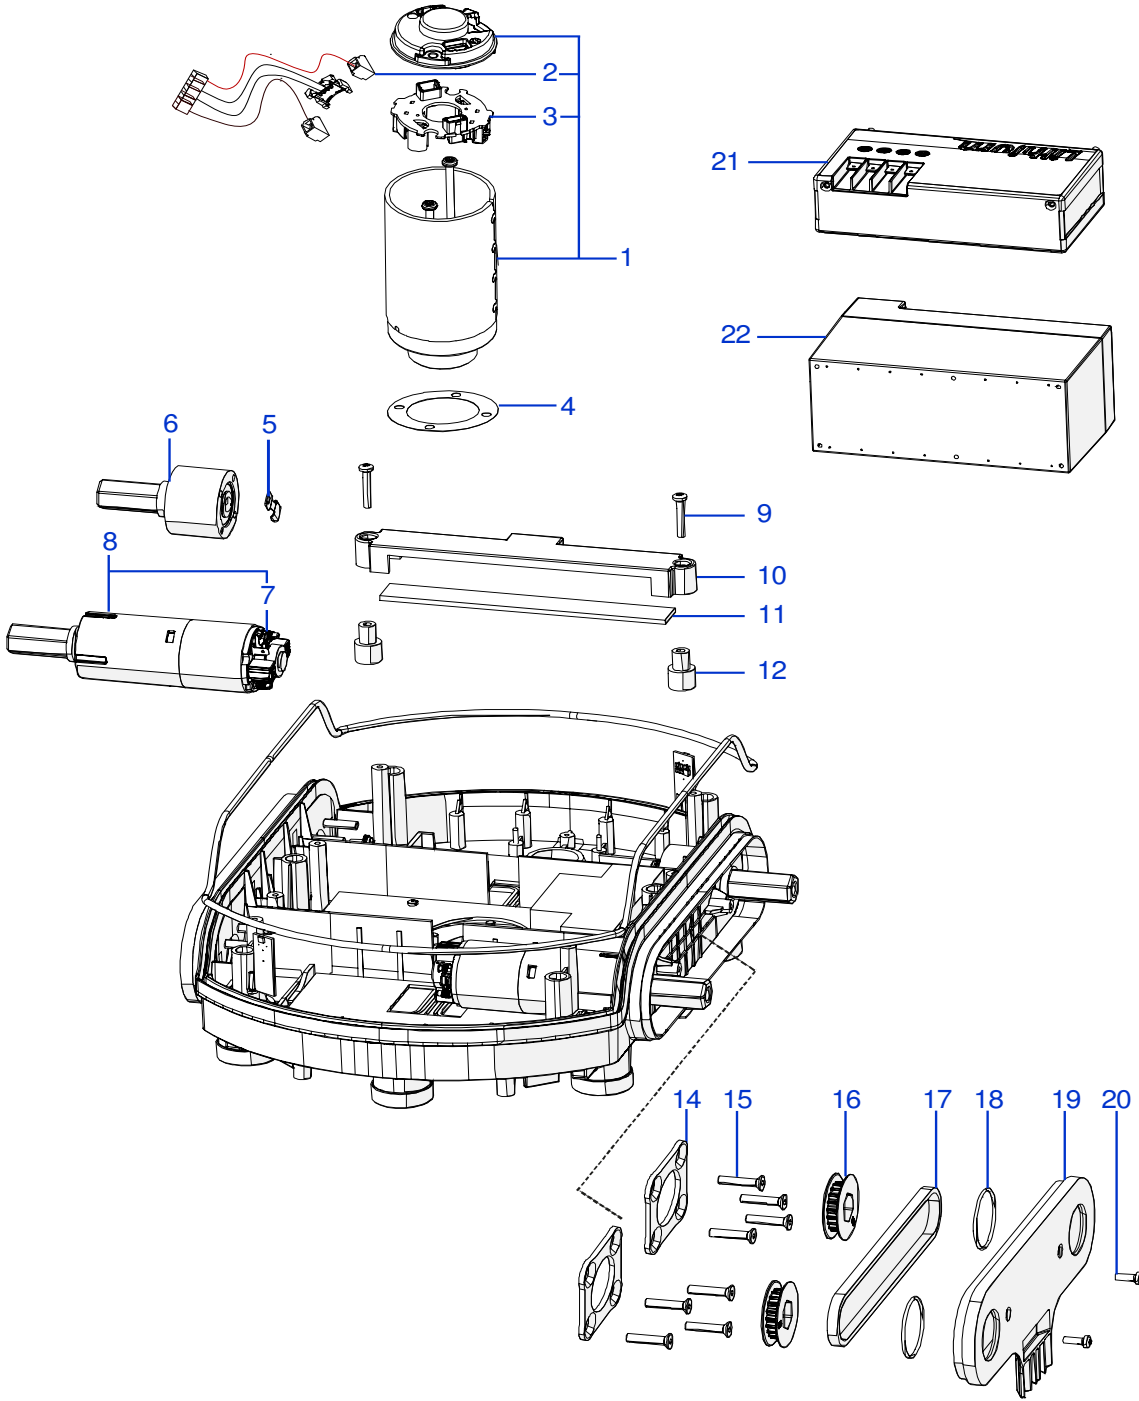

Tav. **01**      **0**  
 Tab.  
 Taf.

<i>Rif.</i>	<i>Code</i>	<i>Qt.in Robot</i>		<i>(IT) Descrizione * (GB) Description</i>	<i>MOQ</i>	<i>Exc</i>
1	50_D0018_02	1	4KB Ø24 Cm	Lama piegata a 4 Punte - 4 knives bent blade	1	
2	050Z06000A	1	8KB Ø24 Cm	Lama piegata a 8 Punte - 8 knives bent blade	1	
3	50_D0056_00	1		Disco Pulente - Cleaning Plate	1	
4	50_E0011_00	1		Kit Ricarica - Kit for Charging	1	
5	OWA60E30	1		(2.0Ah) Caricabatteria - Battery Charger	1	
6	AMBCAPROG	1		Programming Cable - Cavo Programmazione	1	

Tav. **02**      **0**  
 Tab.  
 Taf.

\_\_\_\_\_

\_\_\_\_\_

Rif.	Code	Qt.in Robot		(IT) Descrizione * (GB) Description	MOQ	Exc
1	050Z27800A	1		Tasto - Key (On-Off / Start-Pause)	1	
2	050Z02800A	2		Maniglia - Lifting handle	1	
3	050Z31800A	2	Grey	Paraurti - Bumper	1	
4	050Z31200A	4		Molla - Spring	4	
5	050Z31300A	4		Staffa - Support	4	
6	050Z28600BR	1	Basic	Gruppo Calotta - Cap Set	1	
7	050E00900A	2		Sensore effetto hall - Hall effect sensor	1	
8	50_D0016_00	1		Supporto Motore - Motor Support	1	
9	C00041	4	M5X16	Vite - Screw	100	
10	50_D0019_00	1		Distanziale - Spacer	1	
11	C00212	4	M4X8	Vite - Screw	100	
12	50_D0018_02	1	4KB Ø25 Cm	Lama piegata a 4 Punte - 4 knives bent blade	1	
13	C00212	4	M4X8	Vite - Screw	100	
14	050Z04800A	4		Ø 176 - Copertone - Tire	1	
15	050Z05000A_G	2		Denti ruota interni - Internal wheel teeth	1	
15	050Z05100A_G	2		Denti ruota esterni - External wheel teeth	1	
16	50_D0017_00	2		Pomelli Ricarica - Charging Bolt	1	
17	C00217	2		Rondella - Washer	10	
18	C00161	2	M10X16	Vite - Screw	10	
19	C00580	6		Vite - Screw	100	