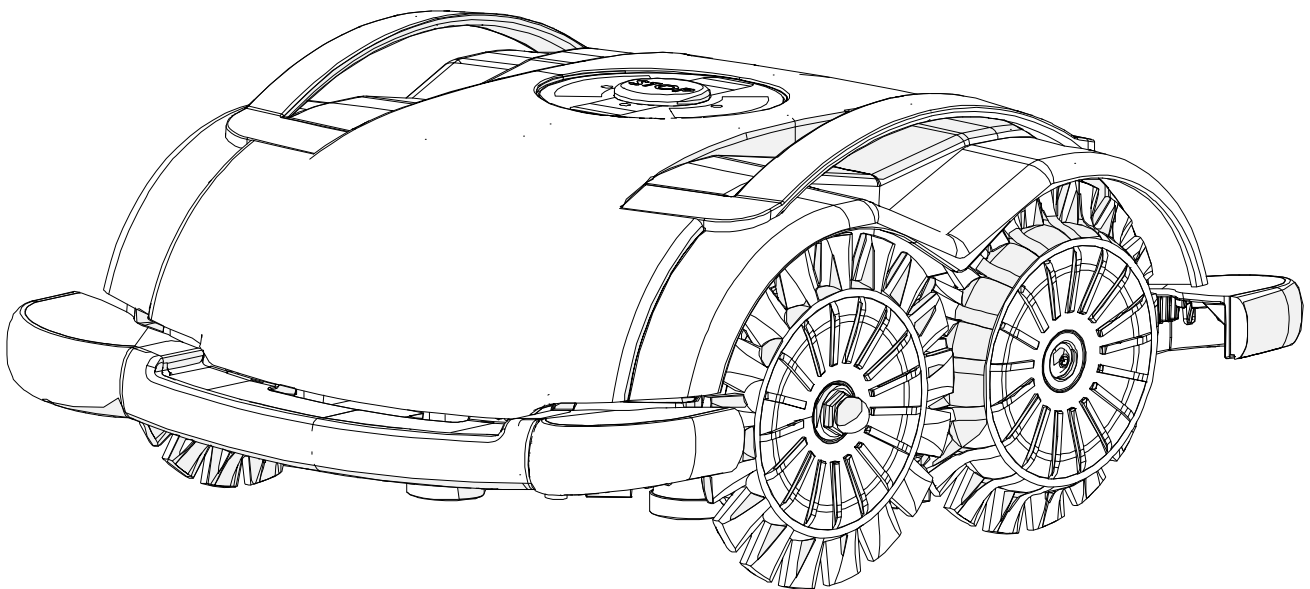

# Ambrogio Robot L60

MD-CO-RO-21 - Rev. 4.0 - 16/01/2017 - Ambrogio Robot L60

Spare Parts Catalogue

Previous Revision 3.2  
Current Revision 4.0  
From 2017-01

Models Type Included

7060BA0

Ambrogio Robot L60 B

**ZUCCHETTI**  
**CENTRO SISTEMI**  
LE SOLUZIONI CHE CREANO SUCCESSO

*Price List. Only for Italy. Delivery cost not included*  
Listino al pubblico. Trasporto non incluso

1

2

3

4

5

6

Tav. **02**      **0**  
 Tab.  
 Taf.

\_\_\_\_\_

\_\_\_\_\_

Rif.	Code	Qt.in Robot		(IT) Descrizione * (GB) Description	MOQ	Exc
1	050Z27800A	1		Tasto - Key (On-Off / Start-Pause)	1	
2	050Z02800A	2		Maniglia - Lifting handle	1	
3	050Z31800A	2	Grey	Paraurti - Bumper	1	
4	050Z31200A	4		Molla - Spring	4	
5	050Z31300A	4		Staffa - Support	4	
6	050Z28600BR	1	Basic	Gruppo Calotta - Cap Set	1	
7	050E00900A	2		Sensore effetto hall - Hall effect sensor	1	
8	50_D0016_00	1		Supporto Motore - Motor Support	1	
9	C00041	4	M5X16	Vite - Screw	100	
10	50_D0019_00	1		Distanziale - Spacer	1	
11	C00212	4	M4X8	Vite - Screw	100	
12	50_D0018_02	1	4KB Ø25 Cm	Lama piegata a 4 Punte - 4 knives bent blade	1	
13	C00212	4	M4X8	Vite - Screw	100	
14	050Z04800A	4		Ø 176 - Copertone - Tire	1	
15	050Z05000A_G	2		Denti ruota interni - Internal wheel teeth	1	
15	050Z05100A_G	2		Denti ruota esterni - External wheel teeth	1	
16	50_D0017_00	2		Pomelli Ricarica - Charging Bolt	1	
17	C00217	2		Rondella - Washer	10	
18	C00161	2	M10X16	Vite - Screw	10	
19	C00580	6		Vite - Screw	100	