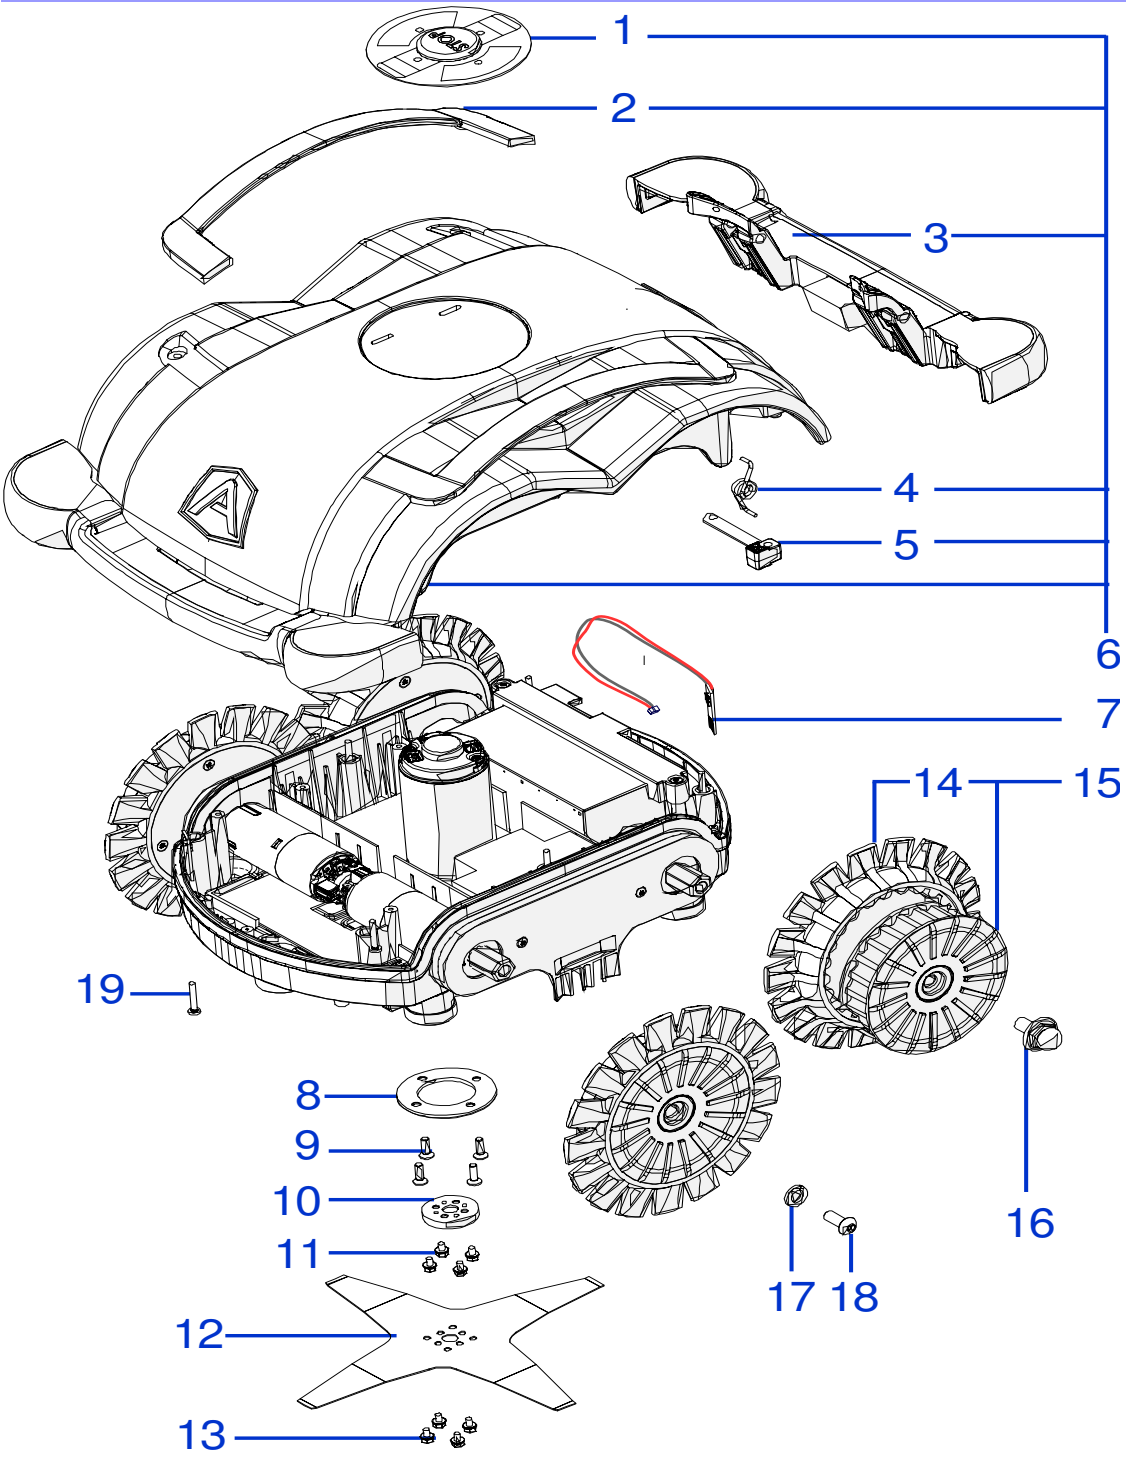

Tav. **01**      **0**  
 Tab.  
 Taf.

<i>Rif.</i>	<i>Code</i>	<i>Qt.in Robot</i>		<i>(IT) Descrizione * (GB) Description</i>	<i>MOQ</i>	<i>Exc</i>
1	50_D0018_02	1	4KB Ø24 Cm	Lama piegata a 4 Punte - 4 knives bent blade	1	
2	050Z06000A	1	8KB Ø24 Cm	Lama piegata a 8 Punte - 8 knives bent blade	1	
3	50_D0056_00	1		Disco Pulente - Cleaning Plate	1	
4	50_E0011_00	1		Kit Ricarica - Kit for Charging	1	
5	OWA60E30	1		(2.0Ah) Caricabatteria - Battery Charger	1	
6	AMBCAPROG	1		Programming Cable - Cavo Programmazione	1	

Tav. **02**      **0**  
 Tab.  
 Taf.

\_\_\_\_\_

\_\_\_\_\_

Rif.	Code	Qt.in Robot		(IT) Descrizione * (GB) Description	MOQ	Exc
1	050Z27800A	1		Tasto - Key (On-Off / Start-Pause)	1	
2	050Z02800A	2		Maniglia - Lifting handle	1	
3	050Z31800A	2	Grey	Paraurti - Bumper	1	
4	050Z31200A	4		Molla - Spring	4	
5	050Z31300A	4		Staffa - Support	4	
6	050Z28600BR	1	Basic	Gruppo Calotta - Cap Set	1	
7	050E00900A	2		Sensore effetto hall - Hall effect sensor	1	
8	50_D0016_00	1		Supporto Motore - Motor Support	1	
9	C00041	4	M5X16	Vite - Screw	100	
10	50_D0019_00	1		Distanziale - Spacer	1	
11	C00212	4	M4X8	Vite - Screw	100	
12	50_D0018_02	1	4KB Ø25 Cm	Lama piegata a 4 Punte - 4 knives bent blade	1	
13	C00212	4	M4X8	Vite - Screw	100	
14	050Z04800A	4		Ø 176 - Copertone - Tire	1	
15	050Z05000A_G	2		Denti ruota interni - Internal wheel teeth	1	
15	050Z05100A_G	2		Denti ruota esterni - External wheel teeth	1	
16	50_D0017_00	2		Pomelli Ricarica - Charging Bolt	1	
17	C00217	2		Rondella - Washer	10	
18	C00161	2	M10X16	Vite - Screw	10	
19	C00580	6		Vite - Screw	100	