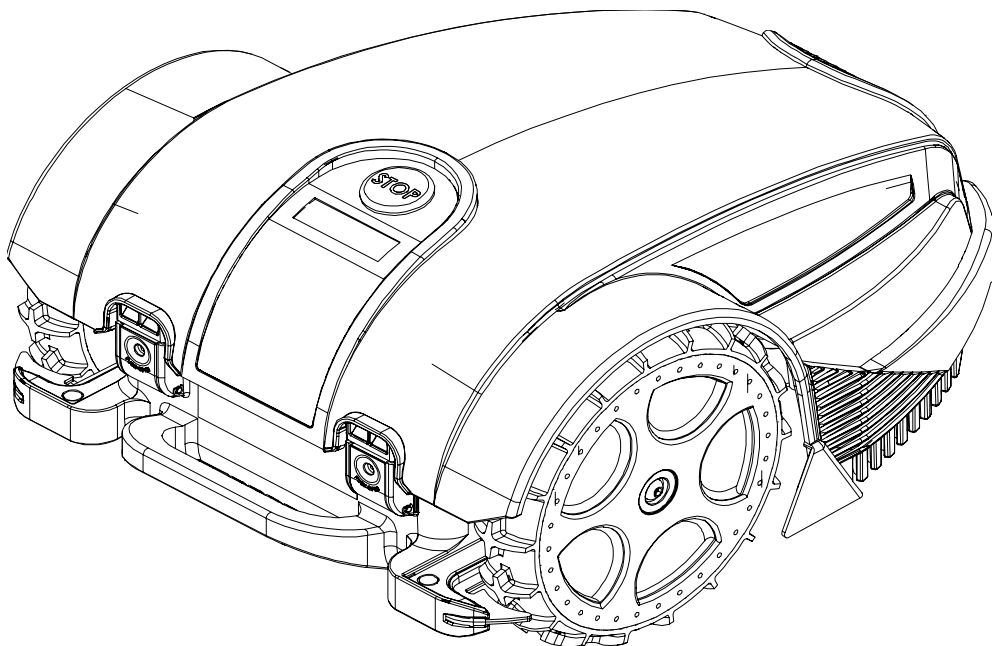

Ambrogio Robot L30

MD-CO-RO-32- Rev. 2.4 - 18/01/2016 - Ambrogio Robot L30

Spare Parts Catalogue

Previous Revision 2.3
Current Revision 2.4
From 2016-01

Models Type Included

5030BA0	Ambrogio Robot L30 B
5030DE0	Ambrogio Robot L30 Deluxe
5030ELO	Ambrogio Robot L30 Elite
6030EPO	Ambrogio Robot L30 Elite Plus

Price List. Only for Italy. Delivery cost not included
Listino al pubblico. Trasporto non incluso

ZUCCHETTI
CENTRO SISTEMI
LE SOLUZIONI CHE CREANO SUCCESSO

Tav. **01** **0**
 Tab.
 Taf.

Rif.	Code	Qt.in Robot		(IT) Descrizione * (GB) Description	MOQ
1	051Z20600A	1		Chiave - Screwdriver	1
2	CS_E025_1	0-1	MT 100 (1x0.75)	Cavo - Cable	1
2	CS_E025_15	0-1	MT 150 (1x0.75)	Cavo - Cable	1
3	200A00100A	0-1	(100 Pz)	Conf. Chiodi - Nails Bag	1
3	200A00200A	0-1	(200 Pz)	Conf. Chiodi - Nails Bag	1
4	CS_C0111	0		Nastro Agglomerante - Stretch Electrical Tape	1
5	CS_C0109	0	200 Gr	Grasso - Grease	1
6	AMBCAPROG	0		Programming Cable - Cavo Programmazione	1
7	CB01RICINV3	0		Kit Ricarica Invernale - Kit for Winter Garaging	1
8	200A00003	1		(3pcs) - Connettore - Connector	1
8	200A00001	0		(10pcs) - Connettore - Connector	1
8	200A00050	0		(50pcs) - Connettore - Connector	1