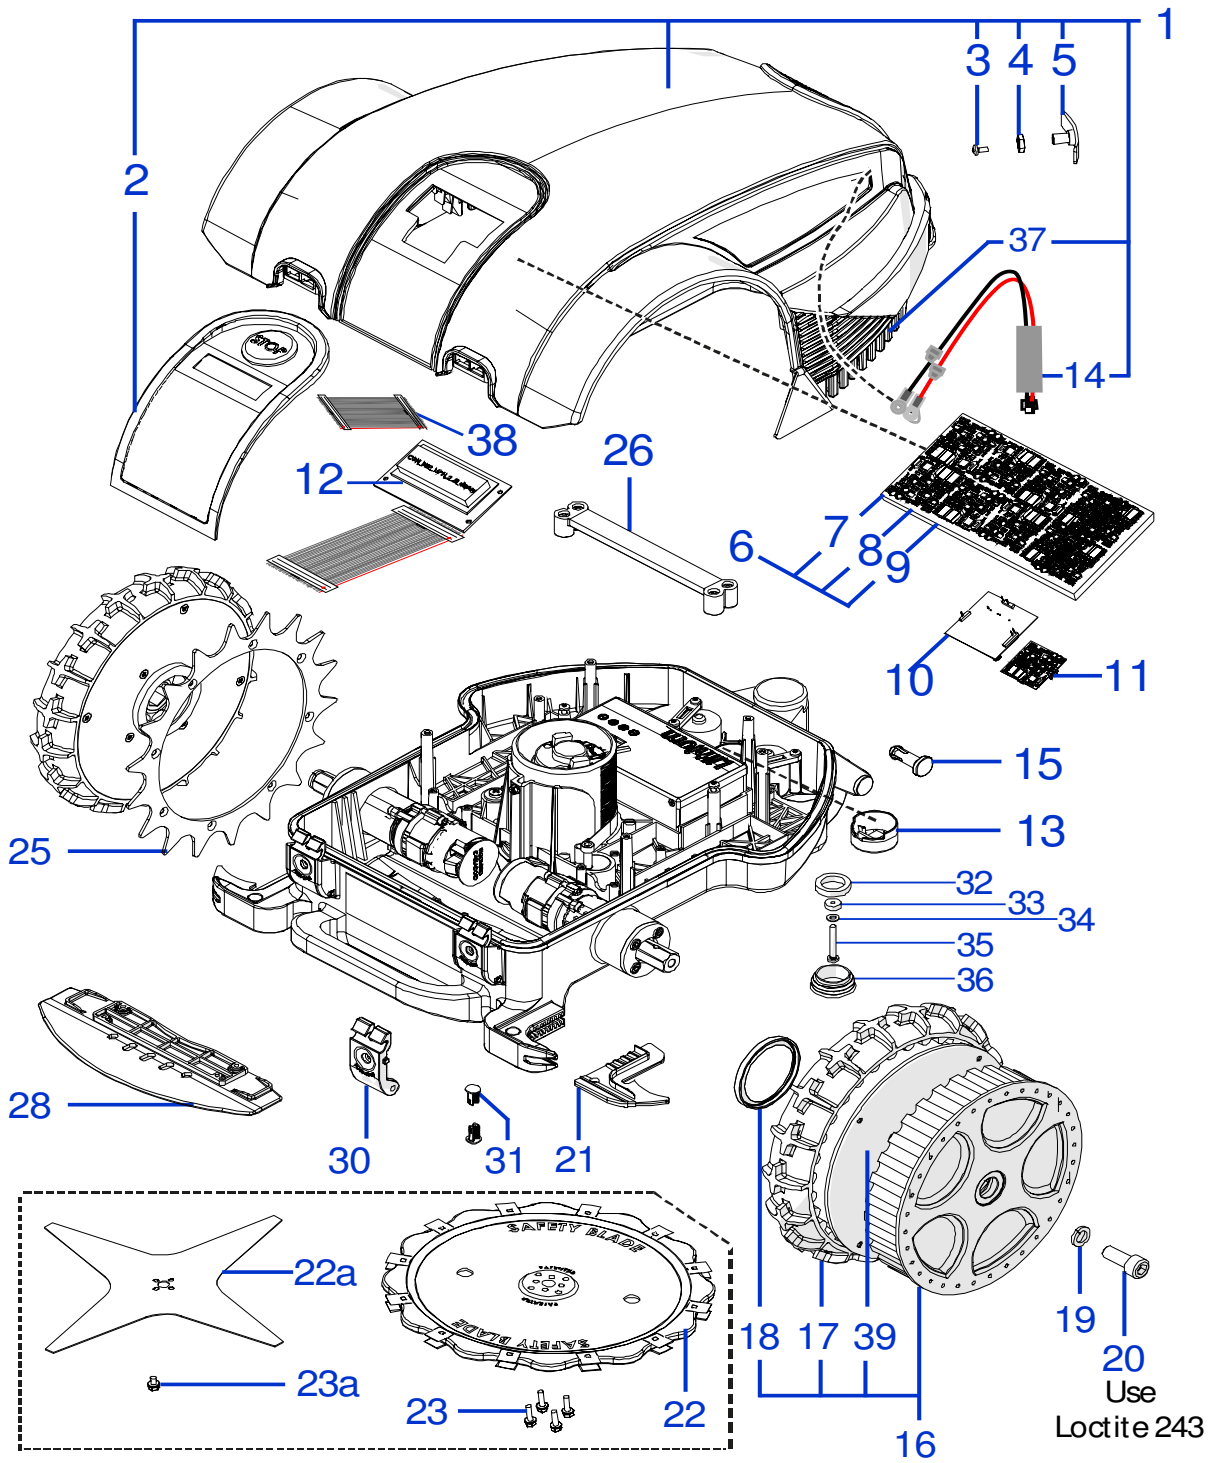

Solo per rivenditori
Only for dealer

Code	(IT) Descrizione * (GB) Description	MOQ
CS_E0032	Kit test batteria - battery test Kit	1
CS_BT_USB	Convertitore USB-Bluetooth - USB-Bluetooth Converter	1

Rif.	Code	Qt.in Robot		(IT) Descrizione * (GB) Description	MOQ
1	051A15005R	1	L30 Basic	Gruppo Calotta - Cap Set	1
1	051A15010R	1	L30 Deluxe	Gruppo Calotta - Cap Set	1
1	051A15090R	1	L30 Elite	Gruppo Calotta - Cap Set	1
1	051A15095R	1	L30 Elite Plus	Gruppo Calotta - Cap Set	1
2	051Z08600A	1		Tastiera - Keyboard	1
3	C01320	6		Vite - Screw	100
4	C01350	6		Rondella - Washer	100
5	051Z05700A	2		Contatto ricarica - Charging contact	1
6	AM2010-30B	1	L30 B	Scheda Madre - Mother Board	1
6	AM2010-30D	1	L30 Deluxe	Scheda Madre - Mother Board	1
6	AM2010-30L	1	L30 Elite	Scheda Madre - Mother Board (Brushless)	1
6	AM2010-30LP	1	L30 Elite Plus	Scheda Madre - Mother Board (Brushless)	1
7	A210517	1	F4 - 250V 500/630mA	Fusibile - Fuse - (500 Ceramic 630 Glass)	10
8	A210543	1	F3 - 32V 30A	Fusibile - Fuse	10
9	A210540	1	F1 - 32V 1A	Fusibile - Fuse	10
10	50_E0055_00	1		(RX-S1) Ricevitore - Receiver	1
11	051E00400A	1	(IOS + Android)	Ricevitore Bluetooth - Bluetooth Receiver	1
12	051Z13300A	1		Display - Display	1
13	051E00200A	1		Scheda Sollevamento - Lift board	1
14	CB02_PCL30	1		Cavo Ricarica - Recharge Cabling	1
15	051Z08700B	2		Perno - Pivot	1
16	200Z01200A	2		Ruota Posteriore - Rear Wheel	1
17	200Z00900A	2		Gomma Ruota - Tire	1
18	VCW50625	2		Oring - Oring	1
19	C00217	2		Rondella - Washer	10
20	C01518	2		Vite - Screw	8
21	051Z00600C	2		Pulisci Ruota - Wheel Cleaning Spindle	10
22	075Z15000B	0-1	12KF Ø25 Cm	Lama Sicura a 12 Punte - 12 knives Safety blade	1
22a	075Z07800A	0-1	4KF Ø25 Cm	Lama piana a 4 Punte - 4 knives flate blade	1
22a	CS_D0155	0-1	4KF Ø22 Cm	Lama piana a 4 Punte - 4 knives flate blade	1
23	C01322	0-4		Vite - Screw	100
23a	A850460	0-4		Vite - Screw	100
25	200Z01300A	2	Optional	Artiglio Ruota - Wheel Spike	1
26	051Z14700A	1-2		Staffa batteria - battery bracket	1
28	051Z28200A	1		Protezione - Protection	1
30	051Z00500B	2		Pulsante di Apertura - Open Button	1
31	C01240	4		Clips - Clips	8
32	051Z20000A	2		Guarnizione - Gasket	10
33	051Z20100A	2		Guarnizione - Gasket	10
34	C00070	2		Rondella - Washer	10
35	C01333	2		Vite - Screw	10
36	C01583	2		Tappo - Cup	10
37	051Z16500A	1	Right	Protezione - Protection	1
37	051Z16600A	1	Left	Protezione - Protection	1
38	051Z27000A	1		Prolunga tastiera - keyboard extension	1
39	CS_D0183_04	2		Coperchio Ruota - Wheel cup	1