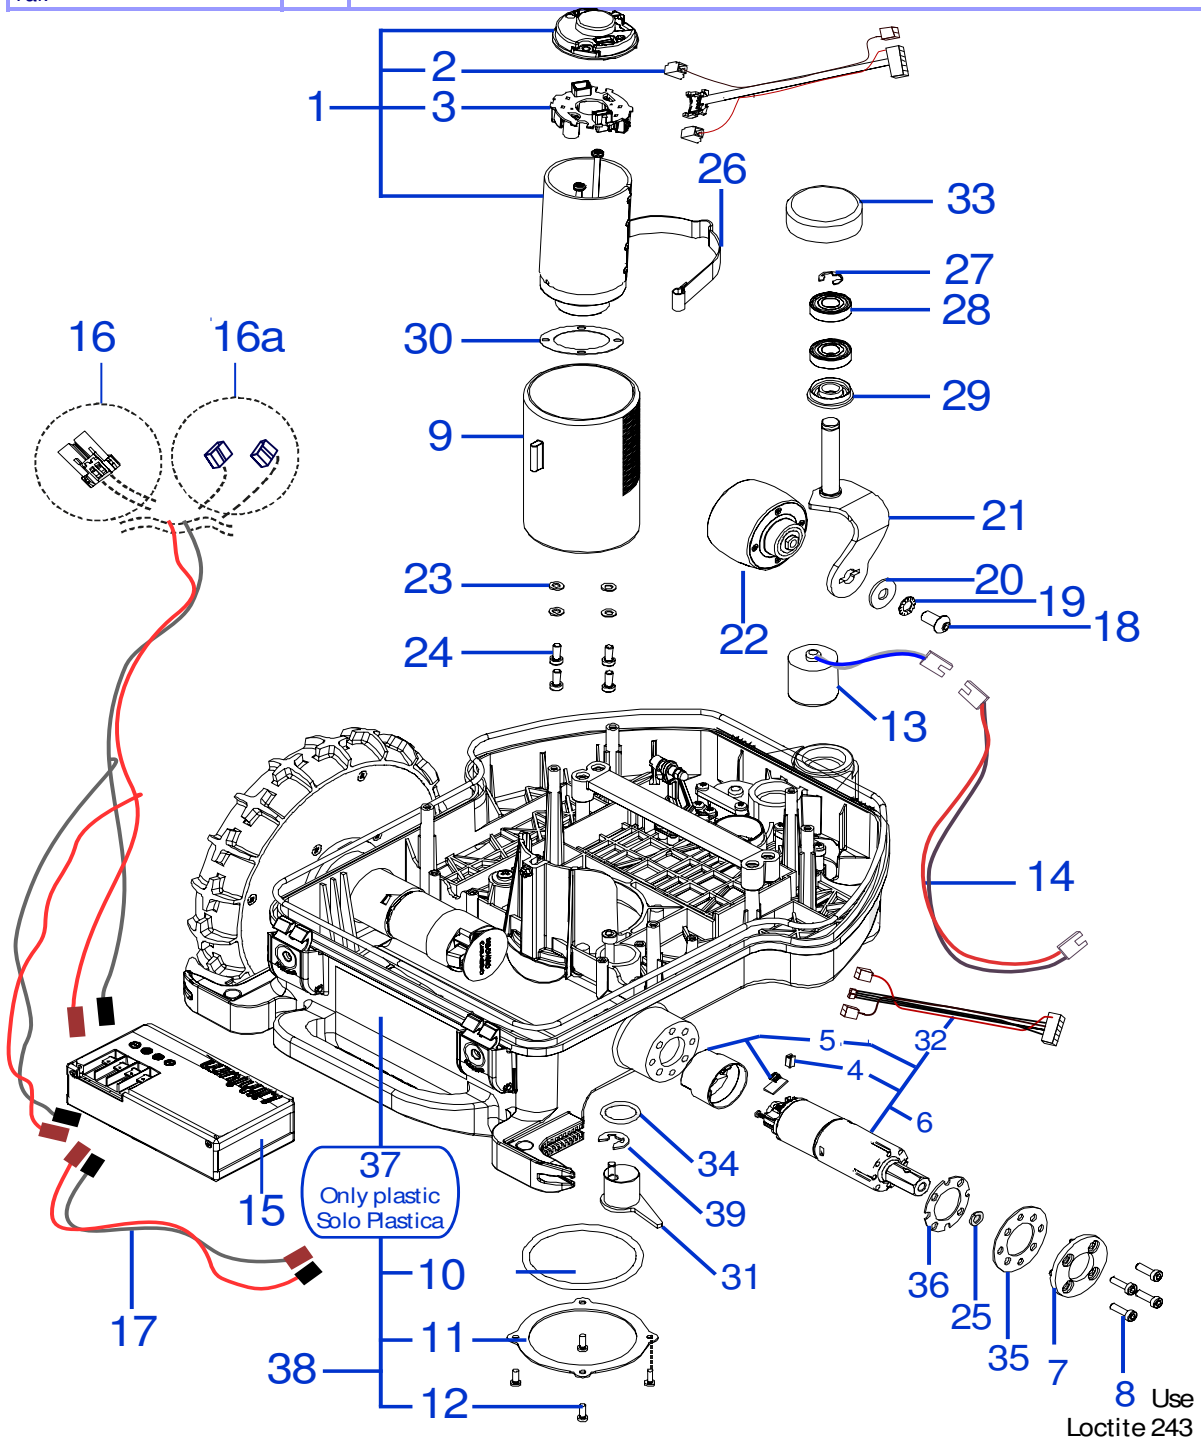

Solo per rivenditori
Only for dealer

Code	(IT) Descrizione * (GB) Description	MOQ
CS_E0032	Kit test batteria - battery test Kit	1
CS_BT_USB	Convertitore USB-Bluetooth - USB-Bluetooth Converter	1

Rif.	Code	Qt.in Robot		(IT) Descrizione * (GB) Description	MOQ
1	051A15005R	1	L30 Basic	Gruppo Calotta - Cap Set	1
1	051A15010R	1	L30 Deluxe	Gruppo Calotta - Cap Set	1
1	051A15090R	1	L30 Elite	Gruppo Calotta - Cap Set	1
1	051A15095R	1	L30 Elite Plus	Gruppo Calotta - Cap Set	1
2	051Z08600A	1		Tastiera - Keyboard	1
3	C01320	6		Vite - Screw	100
4	C01350	6		Rondella - Washer	100
5	051Z05700A	2		Contatto ricarica - Charging contact	1
6	AM2010-30B	1	L30 B	Scheda Madre - Mother Board	1
6	AM2010-30D	1	L30 Deluxe	Scheda Madre - Mother Board	1
6	AM2010-30L	1	L30 Elite	Scheda Madre - Mother Board (Brushless)	1
6	AM2010-30LP	1	L30 Elite Plus	Scheda Madre - Mother Board (Brushless)	1
7	A210517	1	F4 - 250V 500/630mA	Fusibile - Fuse - (500 Ceramic 630 Glass)	10
8	A210543	1	F3 - 32V 30A	Fusibile - Fuse	10
9	A210540	1	F1 - 32V 1A	Fusibile - Fuse	10
10	50_E0055_00	1		(RX-S1) Ricevitore - Receiver	1
11	051E00400A	1	(IOS + Android)	Ricevitore Bluetooth - Bluetooth Receiver	1
12	051Z13300A	1		Display - Display	1
13	051E00200A	1		Scheda Sollevamento - Lift board	1
14	CB02_PCL30	1		Cavo Ricarica - Recharge Cabling	1
15	051Z08700B	2		Perno - Pivot	1
16	200Z01200A	2		Ruota Posteriore - Rear Wheel	1
17	200Z00900A	2		Gomma Ruota - Tire	1
18	VCW50625	2		Oring - Oring	1
19	C00217	2		Rondella - Washer	10
20	C01518	2		Vite - Screw	8
21	051Z00600C	2		Pulisci Ruota - Wheel Cleaning Spindle	10
22	075Z15000B	0-1	12KF Ø25 Cm	Lama Sicura a 12 Punte - 12 knives Safety blade	1
22a	075Z07800A	0-1	4KF Ø25 Cm	Lama piana a 4 Punte - 4 knives flate blade	1
22a	CS_D0155	0-1	4KF Ø22 Cm	Lama piana a 4 Punte - 4 knives flate blade	1
23	C01322	0-4		Vite - Screw	100
23a	A850460	0-4		Vite - Screw	100
25	200Z01300A	2	Optional	Artiglio Ruota - Wheel Spike	1
26	051Z14700A	1-2		Staffa batteria - battery bracket	1
28	051Z28200A	1		Protezione - Protection	1
30	051Z00500B	2		Pulsante di Apertura - Open Button	1
31	C01240	4		Clips - Clips	8
32	051Z20000A	2		Guarnizione - Gasket	10
33	051Z20100A	2		Guarnizione - Gasket	10
34	C00070	2		Rondella - Washer	10
35	C01333	2		Vite - Screw	10
36	C01583	2		Tappo - Cup	10
37	051Z16500A	1	Right	Protezione - Protection	1
37	051Z16600A	1	Left	Protezione - Protection	1
38	051Z27000A	1		Prolunga tastiera - keyboard extension	1
39	CS_D0183_04	2		Coperchio Ruota - Wheel cup	1