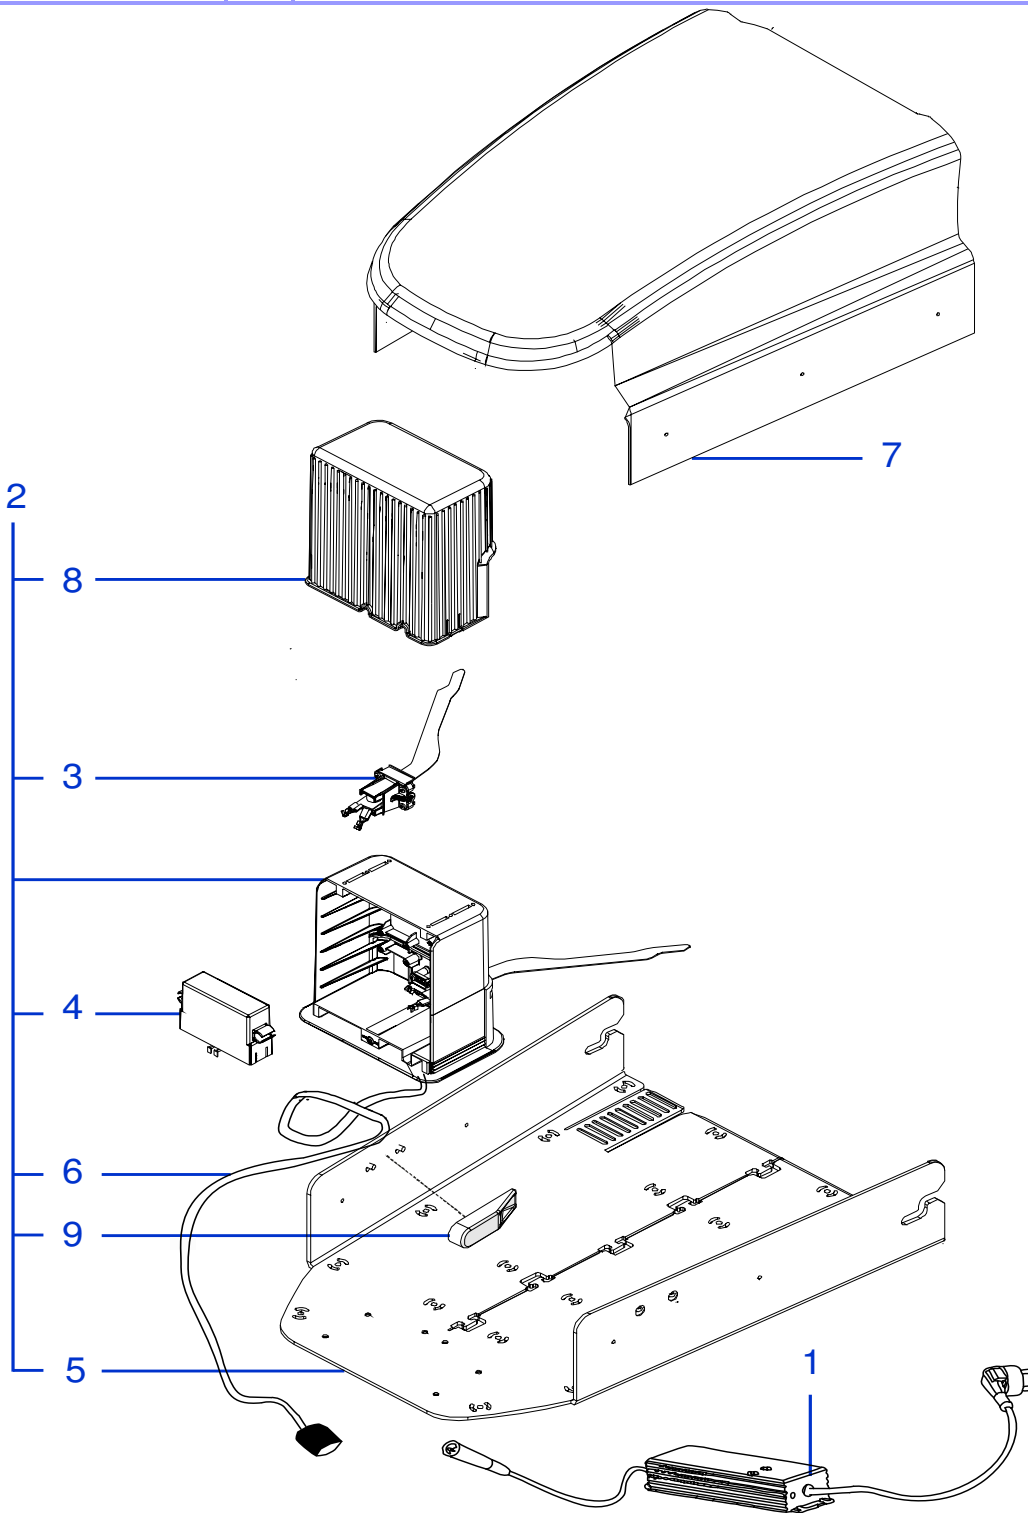

Tav. **04** **0**
Tab.
Taf.

<i>Rif.</i>	<i>Code</i>	<i>Qt.in Robot</i>		<i>(IT) Descrizione * (GB) Description</i>	<i>MOQ</i>	
1	HLN60H29ZU	1		(2,3Ah) Caricabatteria - Battery Charger	1	
2	051A150120	1	Basic,Deluxe	Base Completa - Complete Base	1	
2	051A150130	1	Elite	Base Completa - Complete Base	1	
3	051Z06500A	2		Piastra di Ricarica - Recharging plate	1	
4	051Z17100A	1		(TX-S2) Trasmittitore - Transmitter	1	
5	051Z02100A	1		Base - Base	1	
6	CB01_30S2	1		Cavo alimentazione ricarica - Recharging supply cable	1	
7	051Z19000A	1	Carbon Look	Copertura Garage - Garage Cover	1	
8	051Z03800B	1	Black	Copertura - Cover	1	
8	051D0080	1	Brown	Copertura - Cover	1	
8	051D0070	1	Green	Copertura - Cover	1	
8	051D0085	1	Red	Copertura - Cover	1	
9	051Z26800A	2		Battuta - Bar	1