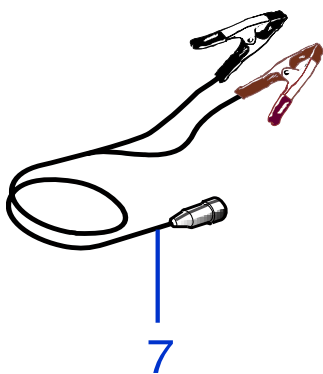

Tav. **01** **0**
Tab.
Taf.

Rif.	Code	Qt.in Robot		(IT) Descrizione * (GB) Description	MOQ
1	051Z20600A	1		Chiave - Screwdriver	1
2	CS_E025_1	0-1	MT 100 (1x0.75)	Cavo - Cable	1
2	CS_E025_15	0-1	MT 150 (1x0.75)	Cavo - Cable	1
3	200A00100A	0-1	(100 Pz)	Conf. Chiodi - Nails Bag	1
3	200A00200A	0-1	(200 Pz)	Conf. Chiodi - Nails Bag	1
4	CS_C0111	0		Nastro Agglomerante - Stretch Electrical Tape	1
5	CS_C0109	0	200 Gr	Grasso - Grease	1
6	AMBCAPROG	0		Programming Cable - Cavo Programmazione	1
7	CB01RICINV3	0		Kit Ricarica Invernale - Kit for Winter Garaging	1
8	200A00003	1		(3pcs) - Connettore - Connector	1
8	200A00001	0		(10pcs) - Connettore - Connector	1
8	200A00050	0		(50pcs) - Connettore - Connector	1

Solo per rivenditori
Only for dealer

Code	(IT) Descrizione * (GB) Description	MOQ
CS_E0032	Kit test batteria - battery test Kit	1
CS_BT_USB	Convertitore USB-Bluetooth - USB-Bluetooth Converter	1