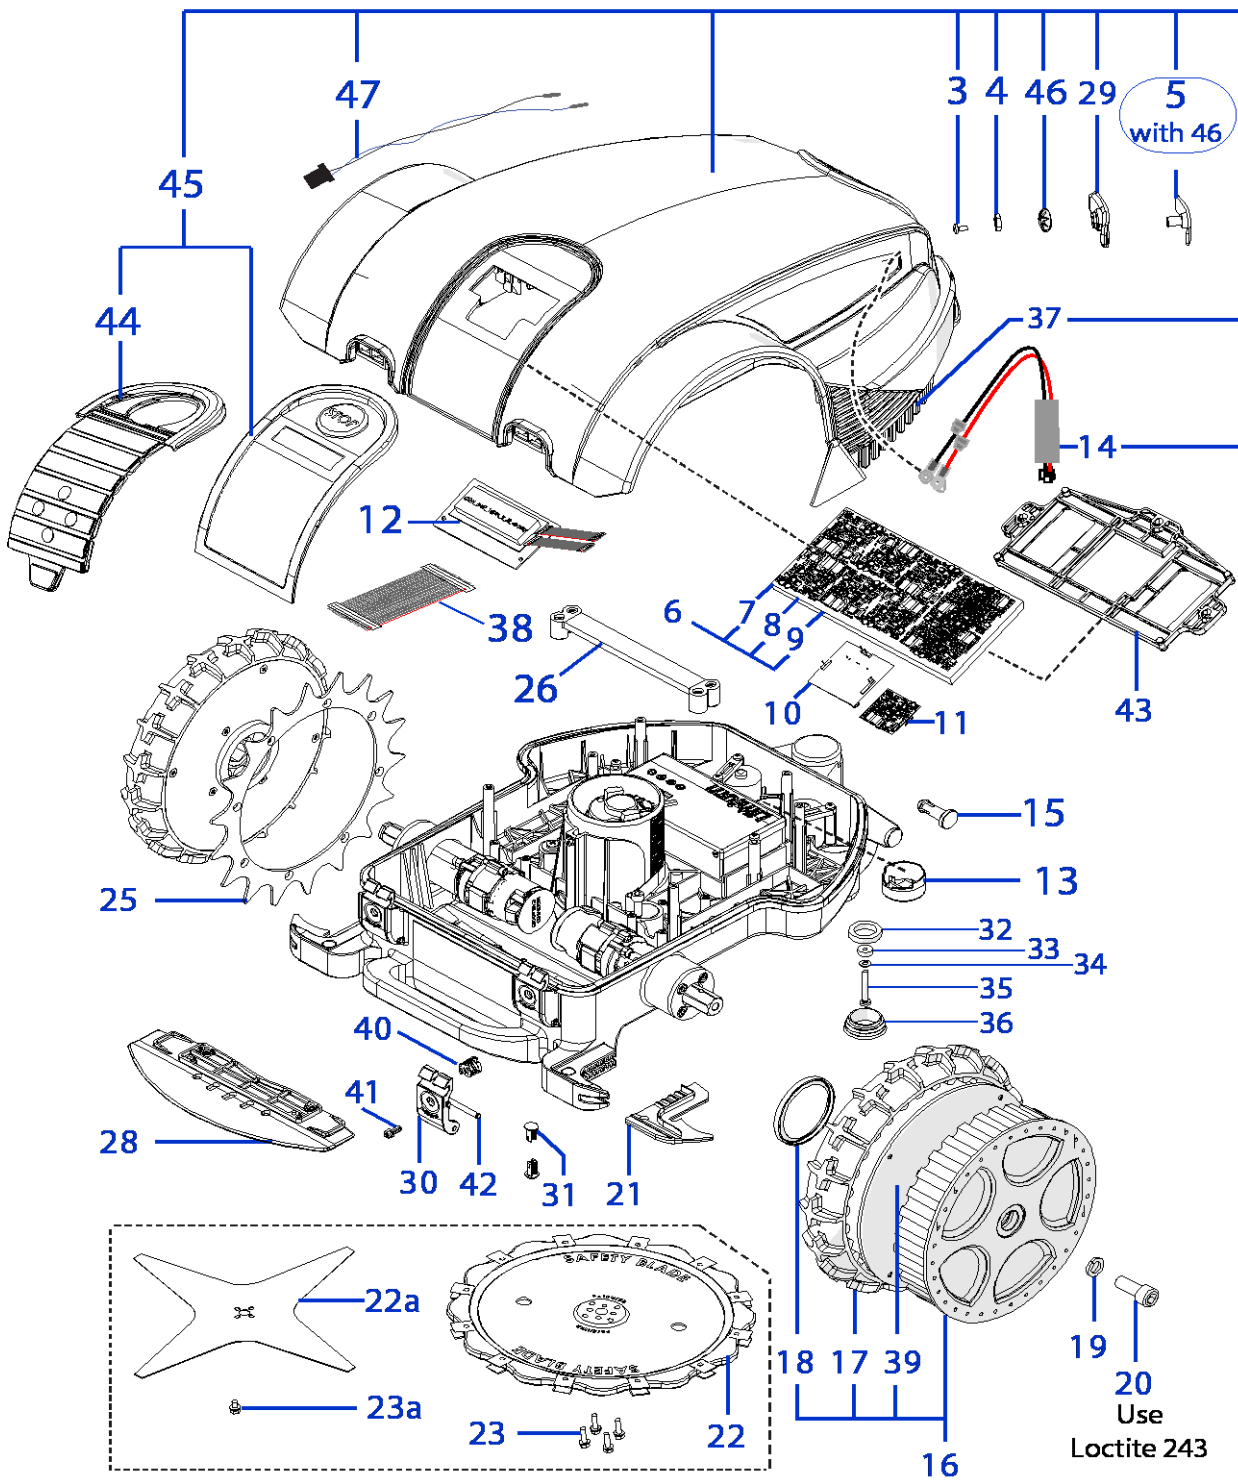

Rif.	Code	Qt.in Robo †		(IT) Descrizione * (GB) Description	MOQ	
1	051A20005R	1	Basic / Deluxe	Gruppo Calotta - Cap Set	1	
1		1		-		
1	051A20090R	1	Elite / Plus / Splus	Gruppo Calotta - Cap Set	1	
1		1		-		
3	C01320	6		Vite - Screw	100	
4	C01350	6		Rondella - Washer	100	
5	051D18001	2		Contatto ricarica - Charging contact	1	
6	AM2000-13A-SP	1	Brush	Scheda Madre - Mother Board (Brush)	1	
6	AM2000-13B-SP	1	Brushless	Scheda Madre - Mother Board (Brushless)	1	
7	A210517	1	F4 - 250V 500/630mAD	Fusibile - Fuse - (500 Ceramic 630 Glass)	10	
8	A210543	1	F3 - 32V 30A	Fusibile - Fuse	10	
9	A210540	1	F1 - 32V 1A	Fusibile - Fuse	10	
10	50_E0055_00	1		(RX-S1) Ricevitore - Receiver	1	
11	051E01000A	1	(IOS + Android)	Ricevitore Bluetooth - Bluetooth Receiver	1	
12	051Z32400A	1		Display - Display	1	
13	051E00200A	1		Scheda Sollevamento - Lift board	1	
14	CB02_PCL30	1		Cavo Ricarica - Recharge Cabling	1	
15	051Z08700B	2		Perno - Pivot	1	
16	200Z01200A	2		Ruota Posteriore - Rear Wheel	1	
16	200Z01200A_GR	2		Ruota Posteriore - Rear Wheel	1	
17	200Z00900A	2		Gomma Ruota - Tire	1	
18	VCW50625	2		Oring - Oring	1	
19	C00217	2		Rondella - Washer	10	
20	C01518	2		Vite - Screw	8	
21	051Z00600C	2		Pulisci Ruota - Wheel Cleaning Spindle	10	
22	075Z15000B	0-1	12KF Ø25 Cm	Lama Sicura a 12 Punte - 12 knives Safety blade	1	
22a	075Z07800A	0-1	4KF Ø25 Cm	Lama piana a 4 Punte - 4 knives flate blade	1	
22a	CS_D0155	0-1	4KF Ø22 Cm	Lama piana a 4 Punte - 4 knives flate blade	1	
23	C01322	0-4		Vite - Screw	100	
23a	A850460	0-4		Vite - Screw	100	
25	200Z01300A	2	Optional	Artiglio Ruota - Wheel Spike	1	
26	051Z14700A	1-2		Staffa batteria - battery bracket	1	
28	051Z28200A	1		Protezione - Protection	1	
29	051Z27100A	2		Supporto - Support	1	
30	051Z05000B	2		Pulsante di Apertura - Open Button	1	
31	C01240	4		Clips - Clips	8	
32	051Z20000A	2		Guarnizione - Gasket	10	
33	051Z20100A	2		Guarnizione - Gasket	10	
34	C00900	2		Rondella fissaggio - Fixing washer	10	
35	C00610	2		Vite - Screw	10	
36	C02156	2		Tappo - Cup	10	
37	051Z16500A	1	Right	Protezione - Protection	1	
37	051Z16600A	1	Left	Protezione - Protection	1	
38	051Z27000A	1		Prolunga tastiera - keyboard extension	1	
39	CS_D0183_04	2		Coperchio Ruota - Wheel cup	1	
40	C01185	2		Molla - Spring	10	
41	C00087	2		Vite - Screw	10	
42	051Z01000A	2		Perno - Pin	1	
43	051Z04800B	1		Supporto Scheda Madre - Motherboard Support	1	
44	051Z41000A	2		Kit Sportellino - Cover kit	1	
45	051Z39200A	1		Kit tastiera - Keyboard kit	1	
45		1		-		
46	C02154	2		Anello - Ring	10	
47	CB010_L30	1		Cabalggio sensore pioggia - Rain sensor Cabling	1	