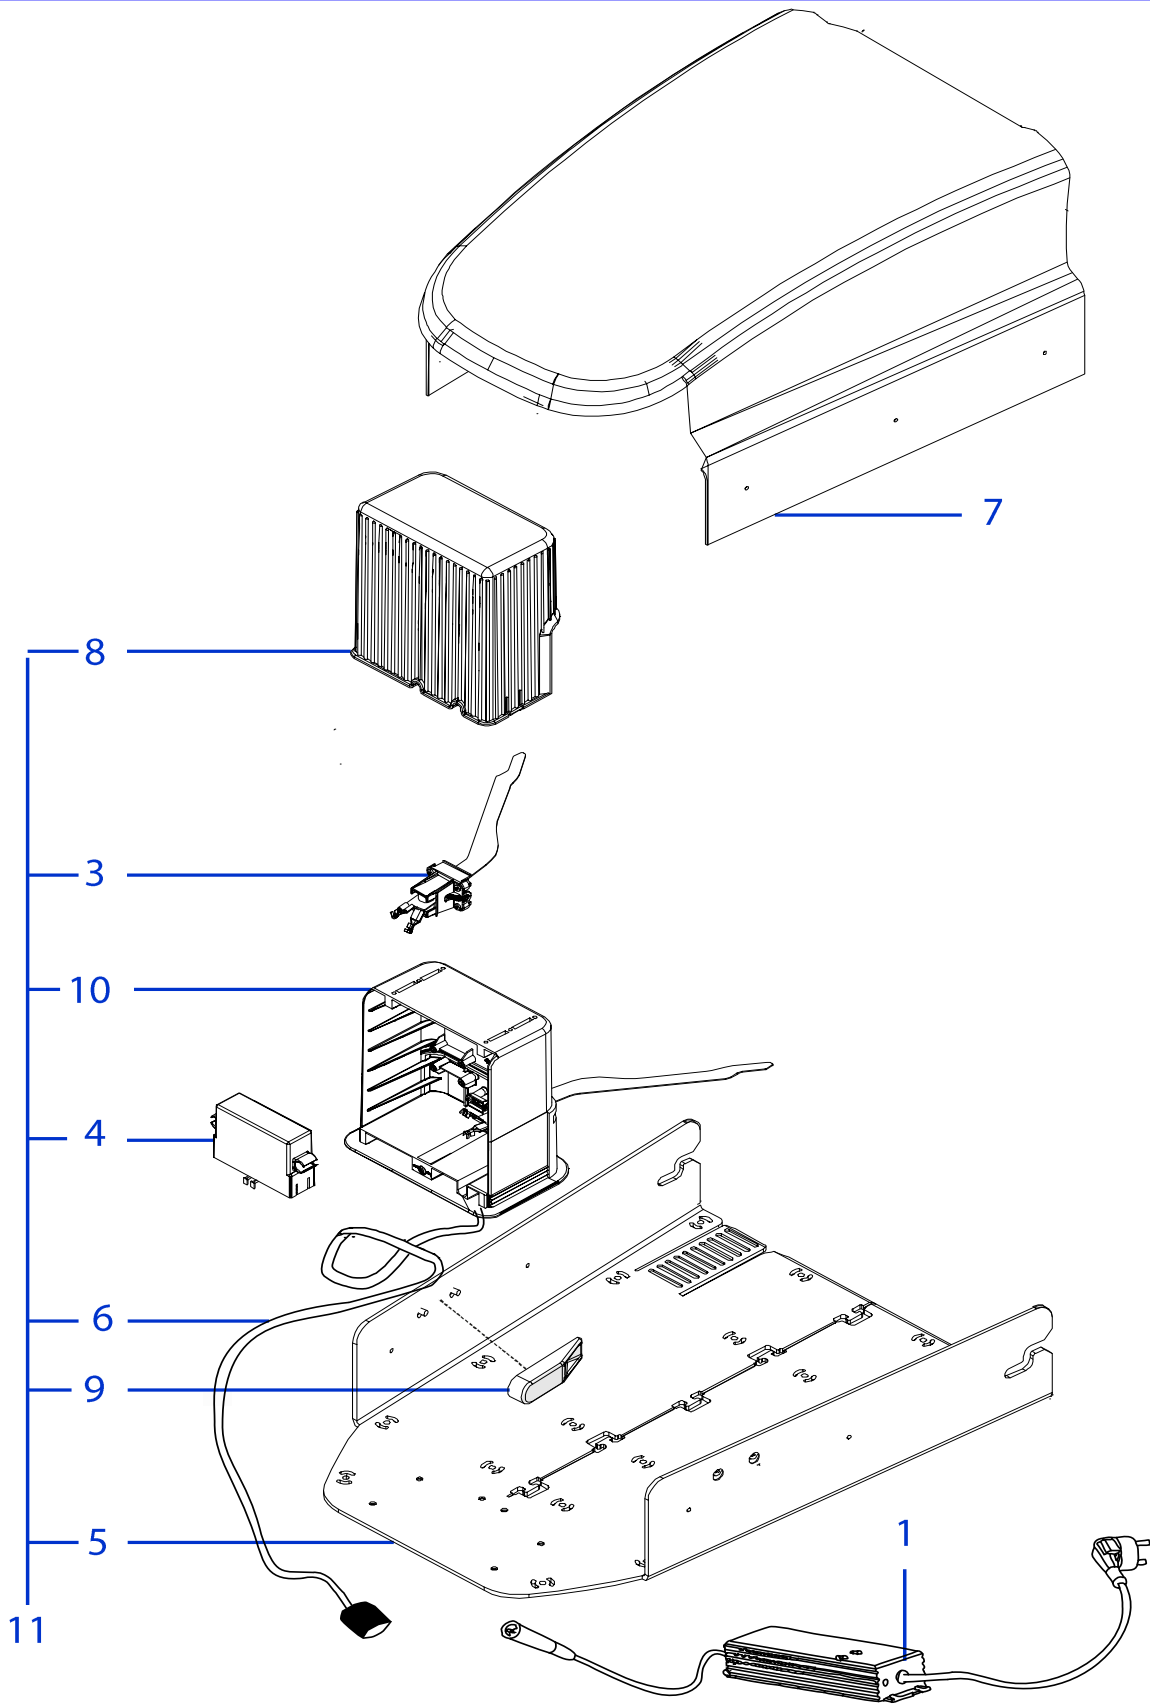

Rif.	Code	Qt.in Robo t		(IT) Descrizione * (GB) Description	MOQ	Net Price
1	OWA60E30	0-1		(2.0Ah) Caricabatteria - Battery Charger	1	
1		0-1		-		
3	051Z07100A	1		Piastra di Ricarica Destra - Right Recharging plate	1	
3	051Z37900A	1		Piastra di Ricarica Sinistra - Left Recharging plate	1	
4	051Z17100A	1		(TX-S2) Trasmittitore - Transmitter	1	
5	051Z02100A	1		Base - Base	1	
6	CB01_30S2	1		Cavo alimentazione ricarica - Recharging supply cable	1	
7	051A00050A	1	Black	Copertura Garage - Garage Cover	1	
7	051Z19000A	1	Carbon Look	Copertura Garage - Garage Cover	1	
Chiedere disponibilità prima dell'ordine - Ask for availability befor order. Consegna in 100 giorni dall'ordine - Delivery Time 100 days from order.						
8	051Z03800B	1	Black	Copertura - Cover	1	
8	051D0080	1	Brown	Copertura - Cover	1	
8	051D0070	1	Green	Copertura - Cover	1	
8	051D0085	1	Red	Copertura - Cover	1	
9	051Z26800A	2		Battuta - Bar	1	
10	051Z03700B	1		Supporto - Support	1	
11	051A180100	1		Base Completa - Complete Base	1