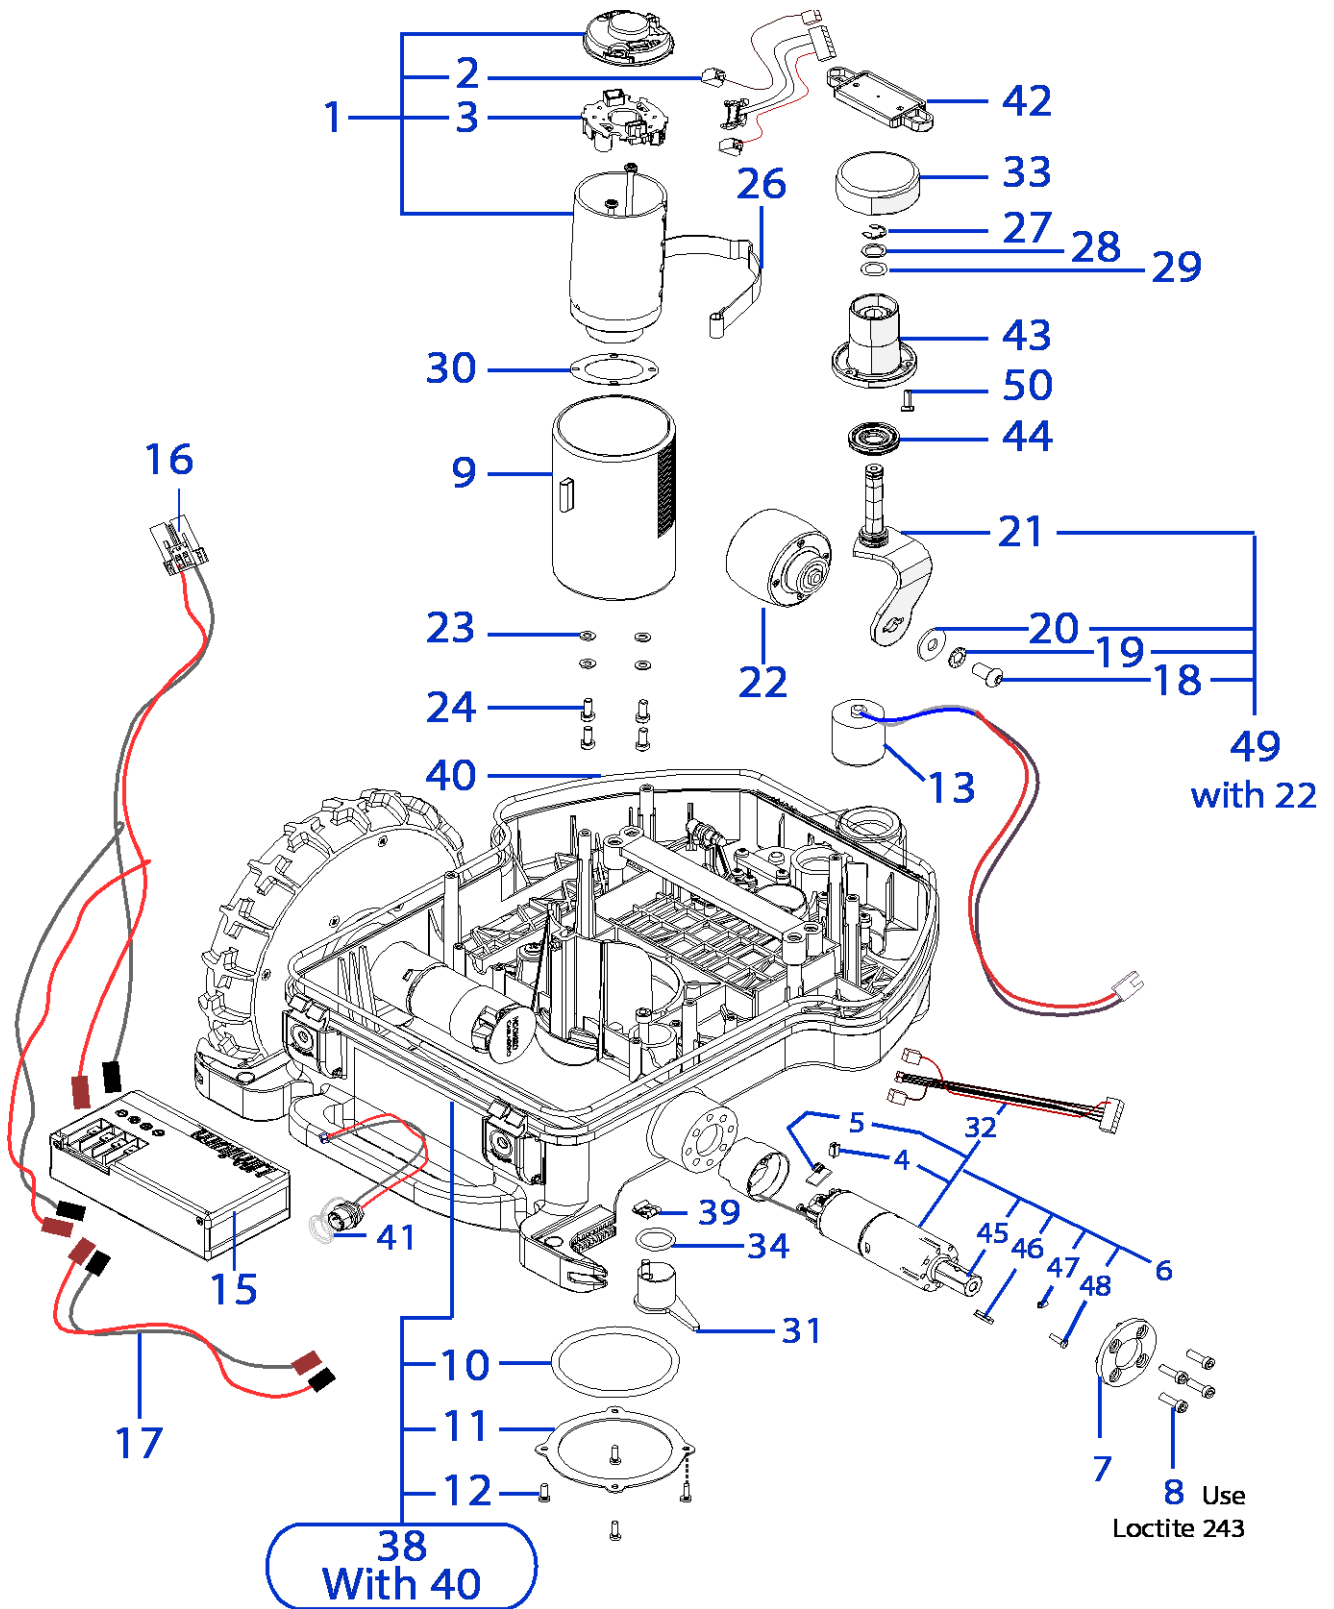

Rif.	Code	Qt.in Robo †		(IT) Descrizione * (GB) Description	MOQ	
1	051A20005R	1	Basic / Deluxe	Gruppo Calotta - Cap Set	1	
1		1		-		
1	051A20090R	1	Elite / Plus / Splus	Gruppo Calotta - Cap Set	1	
1		1		-		
3	C01320	6		Vite - Screw	100	
4	C01350	6		Rondella - Washer	100	
5	051D18001	2		Contatto ricarica - Charging contact	1	
6	AM2000-13A-SP	1	Brush	Scheda Madre - Mother Board (Brush)	1	
6	AM2000-13B-SP	1	Brushless	Scheda Madre - Mother Board (Brushless)	1	
7	A210517	1	F4 - 250V 500/630mAD	Fusibile - Fuse - (500 Ceramic 630 Glass)	10	
8	A210543	1	F3 - 32V 30A	Fusibile - Fuse	10	
9	A210540	1	F1 - 32V 1A	Fusibile - Fuse	10	
10	50_E0055_00	1		(RX-S1) Ricevitore - Receiver	1	
11	051E01000A	1	(IOS + Android)	Ricevitore Bluetooth - Bluetooth Receiver	1	
12	051Z32400A	1		Display - Display	1	
13	051E00200A	1		Scheda Sollevamento - Lift board	1	
14	CB02_PCL30	1		Cavo Ricarica - Recharge Cabling	1	
15	051Z08700B	2		Perno - Pivot	1	
16	200Z01200A	2		Ruota Posteriore - Rear Wheel	1	
16	200Z01200A_GR	2		Ruota Posteriore - Rear Wheel	1	
17	200Z00900A	2		Gomma Ruota - Tire	1	
18	VCW50625	2		Oring - Oring	1	
19	C00217	2		Rondella - Washer	10	
20	C01518	2		Vite - Screw	8	
21	051Z00600C	2		Pulisci Ruota - Wheel Cleaning Spindle	10	
22	075Z15000B	0-1	12KF Ø25 Cm	Lama Sicura a 12 Punte - 12 knives Safety blade	1	
22a	075Z07800A	0-1	4KF Ø25 Cm	Lama piana a 4 Punte - 4 knives flate blade	1	
22a	CS_D0155	0-1	4KF Ø22 Cm	Lama piana a 4 Punte - 4 knives flate blade	1	
23	C01322	0-4		Vite - Screw	100	
23a	A850460	0-4		Vite - Screw	100	
25	200Z01300A	2	Optional	Artiglio Ruota - Wheel Spike	1	
26	051Z14700A	1-2		Staffa batteria - battery bracket	1	
28	051Z28200A	1		Protezione - Protection	1	
29	051Z27100A	2		Supporto - Support	1	
30	051Z05000B	2		Pulsante di Apertura - Open Button	1	
31	C01240	4		Clips - Clips	8	
32	051Z20000A	2		Guarnizione - Gasket	10	
33	051Z20100A	2		Guarnizione - Gasket	10	
34	C00900	2		Rondella fissaggio - Fixing washer	10	
35	C00610	2		Vite - Screw	10	
36	C02156	2		Tappo - Cup	10	
37	051Z16500A	1	Right	Protezione - Protection	1	
37	051Z16600A	1	Left	Protezione - Protection	1	
38	051Z27000A	1		Prolunga tastiera - keyboard extension	1	
39	CS_D0183_04	2		Coperchio Ruota - Wheel cup	1	
40	C01185	2		Molla - Spring	10	
41	C00087	2		Vite - Screw	10	
42	051Z01000A	2		Perno - Pin	1	
43	051Z04800B	1		Supporto Scheda Madre - Motherboard Support	1	
44	051Z41000A	2		Kit Sportellino - Cover kit	1	
45	051Z39200A	1		Kit tastiera - Keyboard kit	1	
45		1		-		
46	C02154	2		Anello - Ring	10	
47	CB010_L30	1		Cabalggio sensore pioggia - Rain sensor Cabling	1	